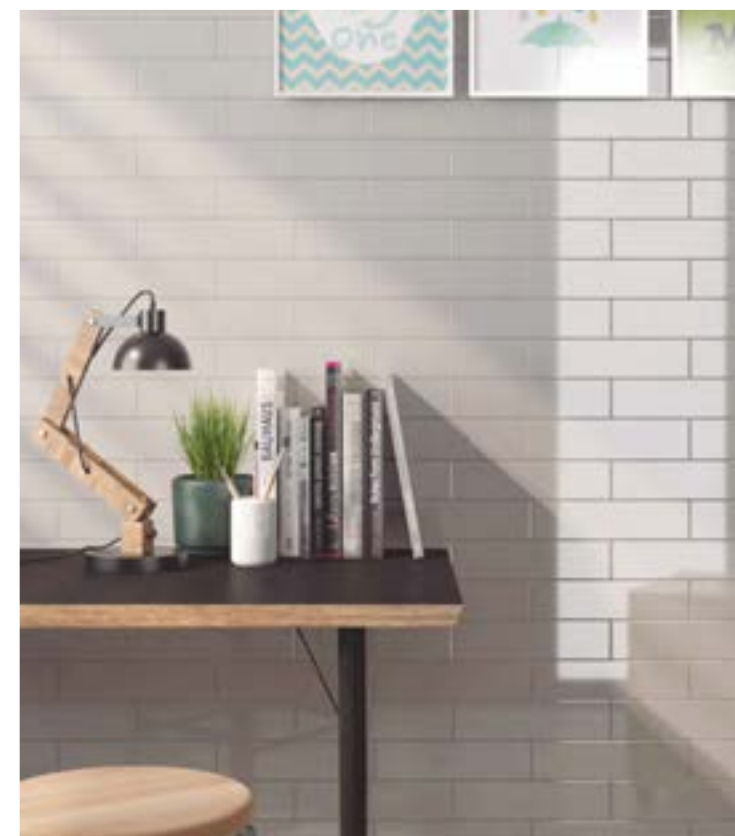

Metro Decor Rose

Metro Decor Marron

Metro Decor Negro

Metro Decor Azul

Metro Decor Rojo

— Bellini Metro Ceniza 7,5x30cm._2,9"x11,8"

— Bellini Metro Azul 7,5x30cm._2,9"x11,8"

— Bellini Metro Rose & Bellini MetroDecor Blanco 7,5x30cm._2,9"x11,8"