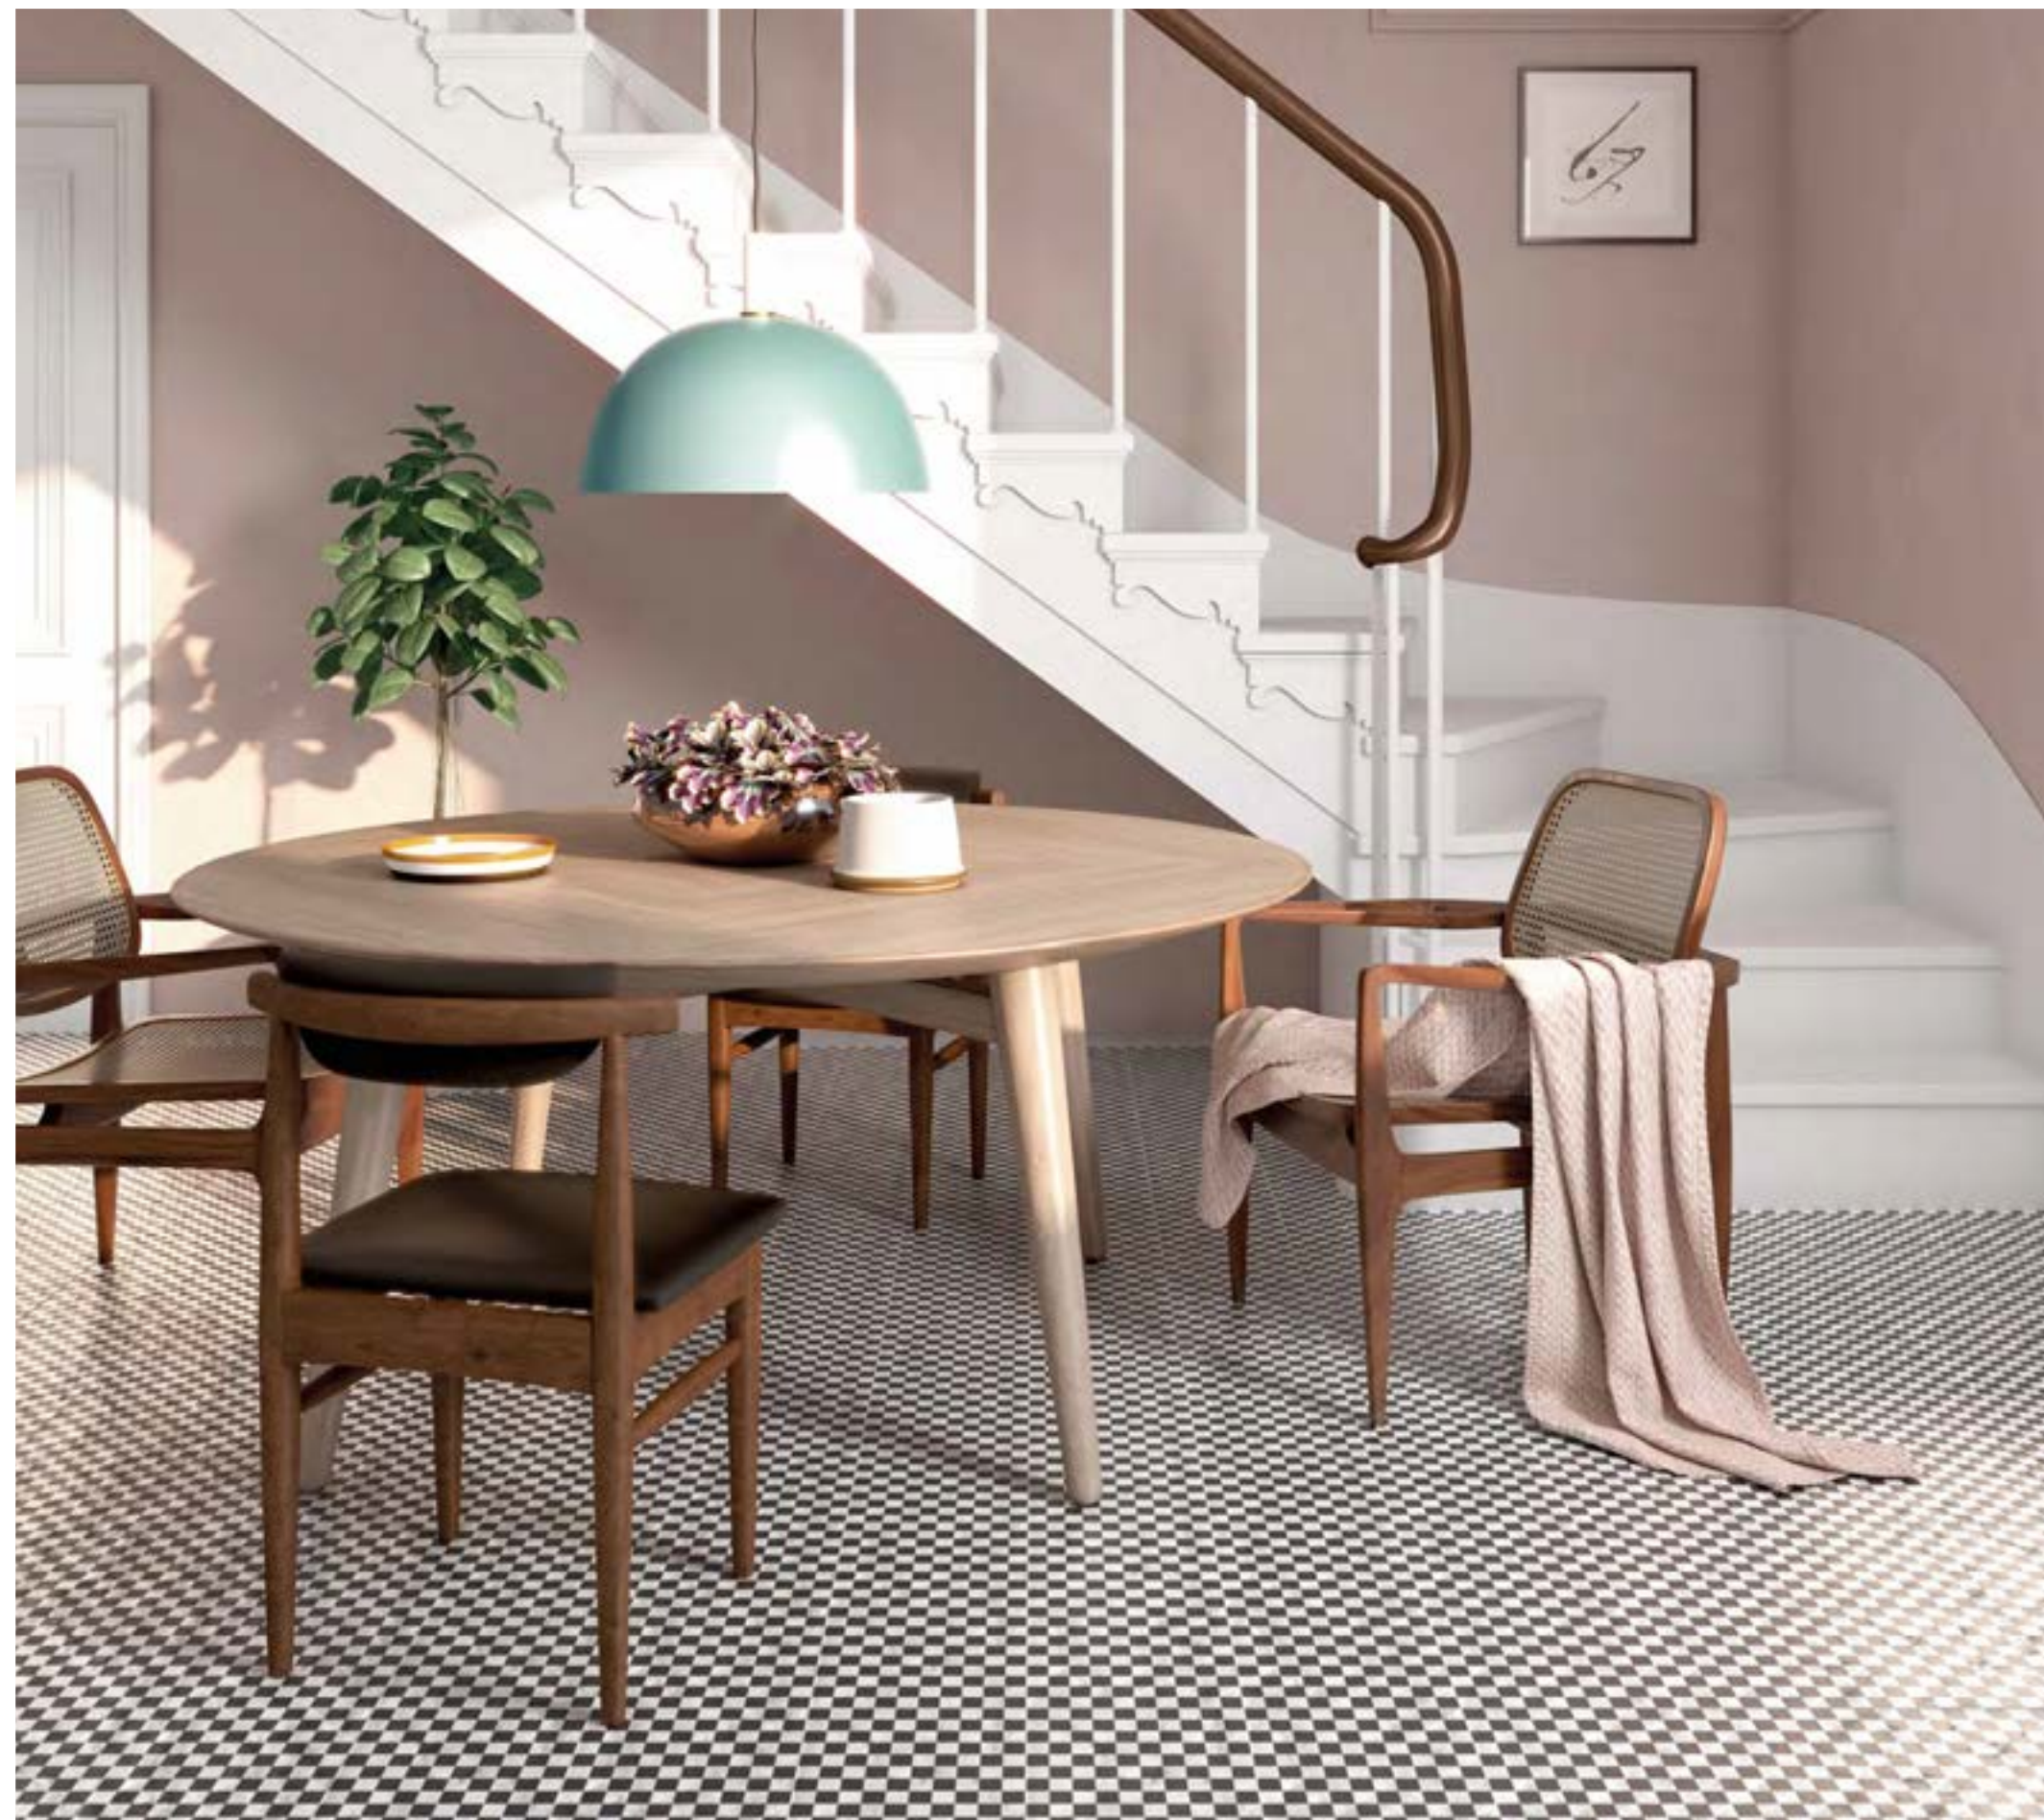

Modena Scacchiere B/N 22,5x22,5cm_8,9"x8,9"