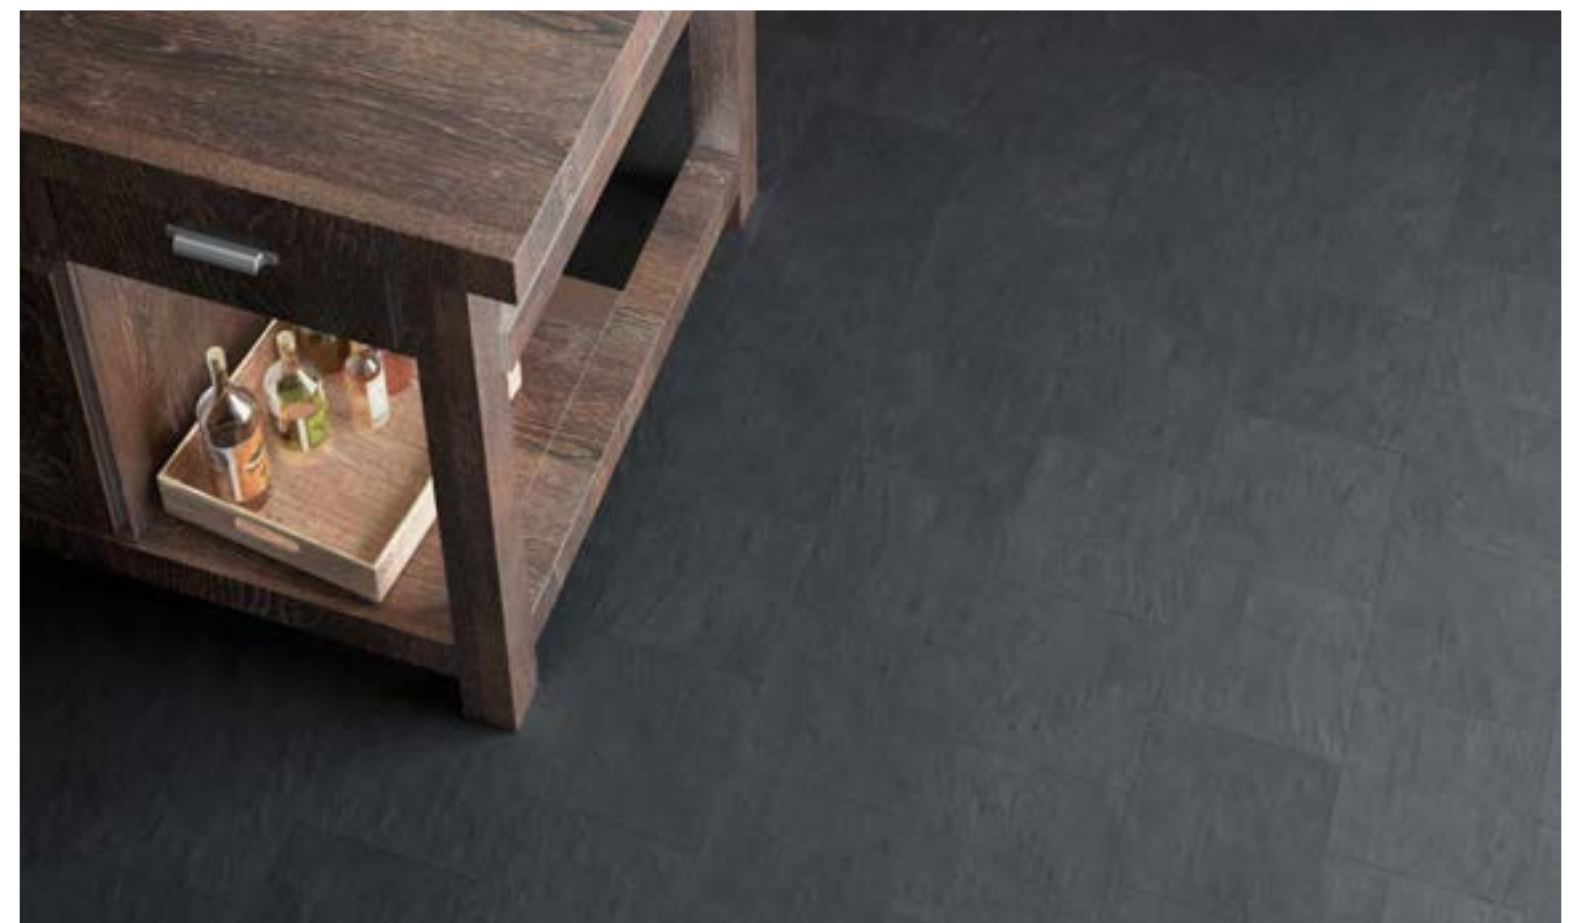

└─ Mitte Blanco 6,5x20cm_2,6"x7,9"

MITTE

Porcelain Tiles

└ Mitte Gris 6,5x20cm_2,6"x7,9"

└ Mitte Verde 6,5x20cm_2,6"x7,9"

└ Mitte Ocean 6,5x20cm_2,6"x7,9"

└ Mitte Negro 22,5x22,5cm_8,9"x8,9"

TEMPO