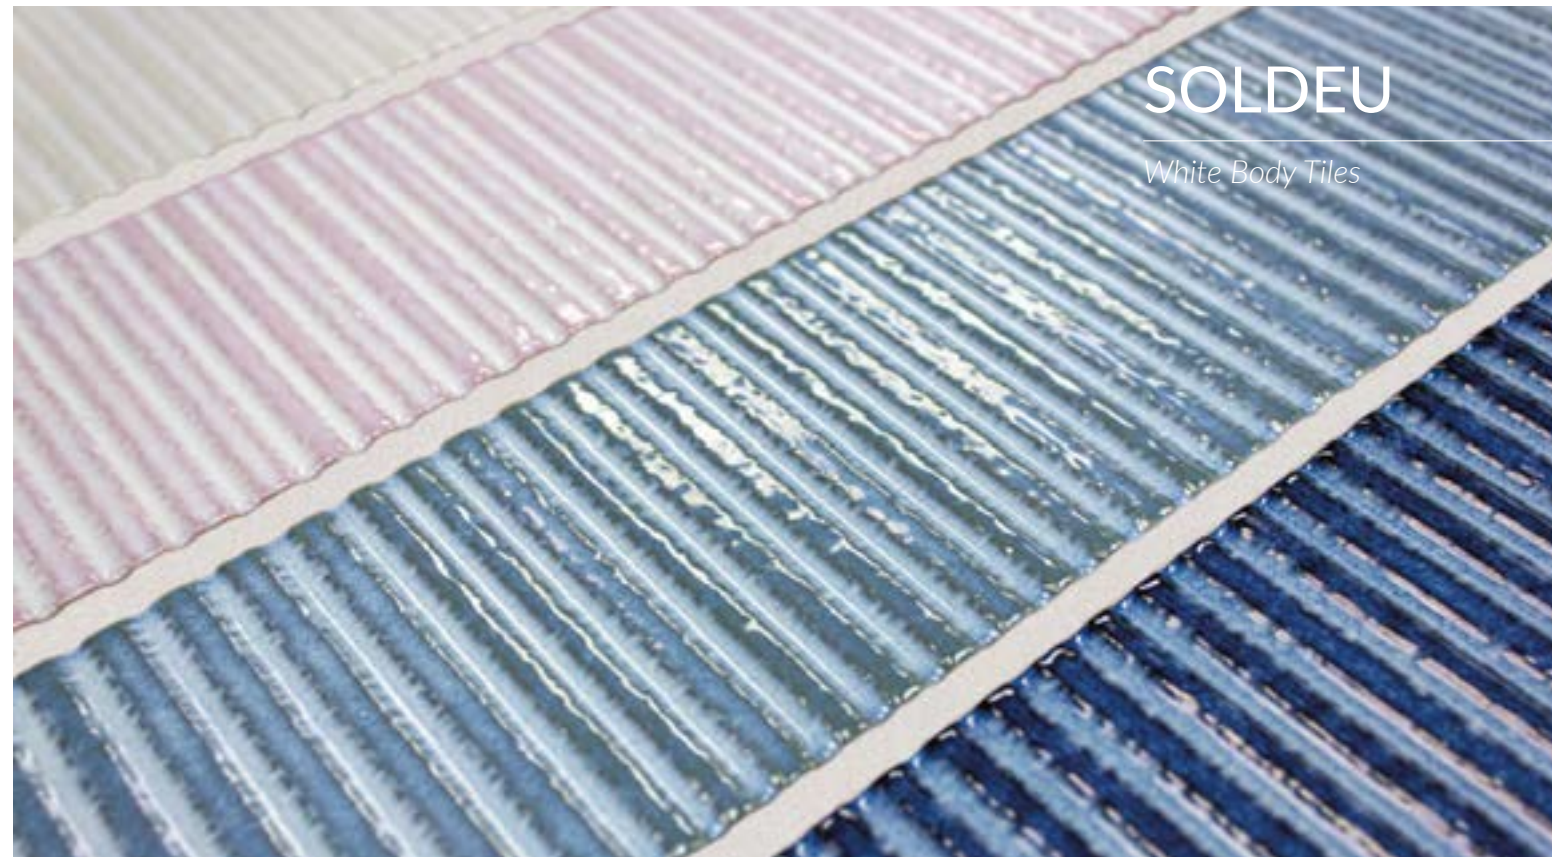

White Body Tiles

Chalk Lima 7,5x30cm_2,9"x11,8"

Chalk Blanco, Ocre, Violeta & Lima 7,5x30cm_2,9"x11,8"

Chalk Aguamarina 7,5x30cm_2,9"x11,8"

Chalk Turquesa 7,5x30cm_2,9"x11,8"

Chalk Azul 7,5x30cm_2,9"x11,8"