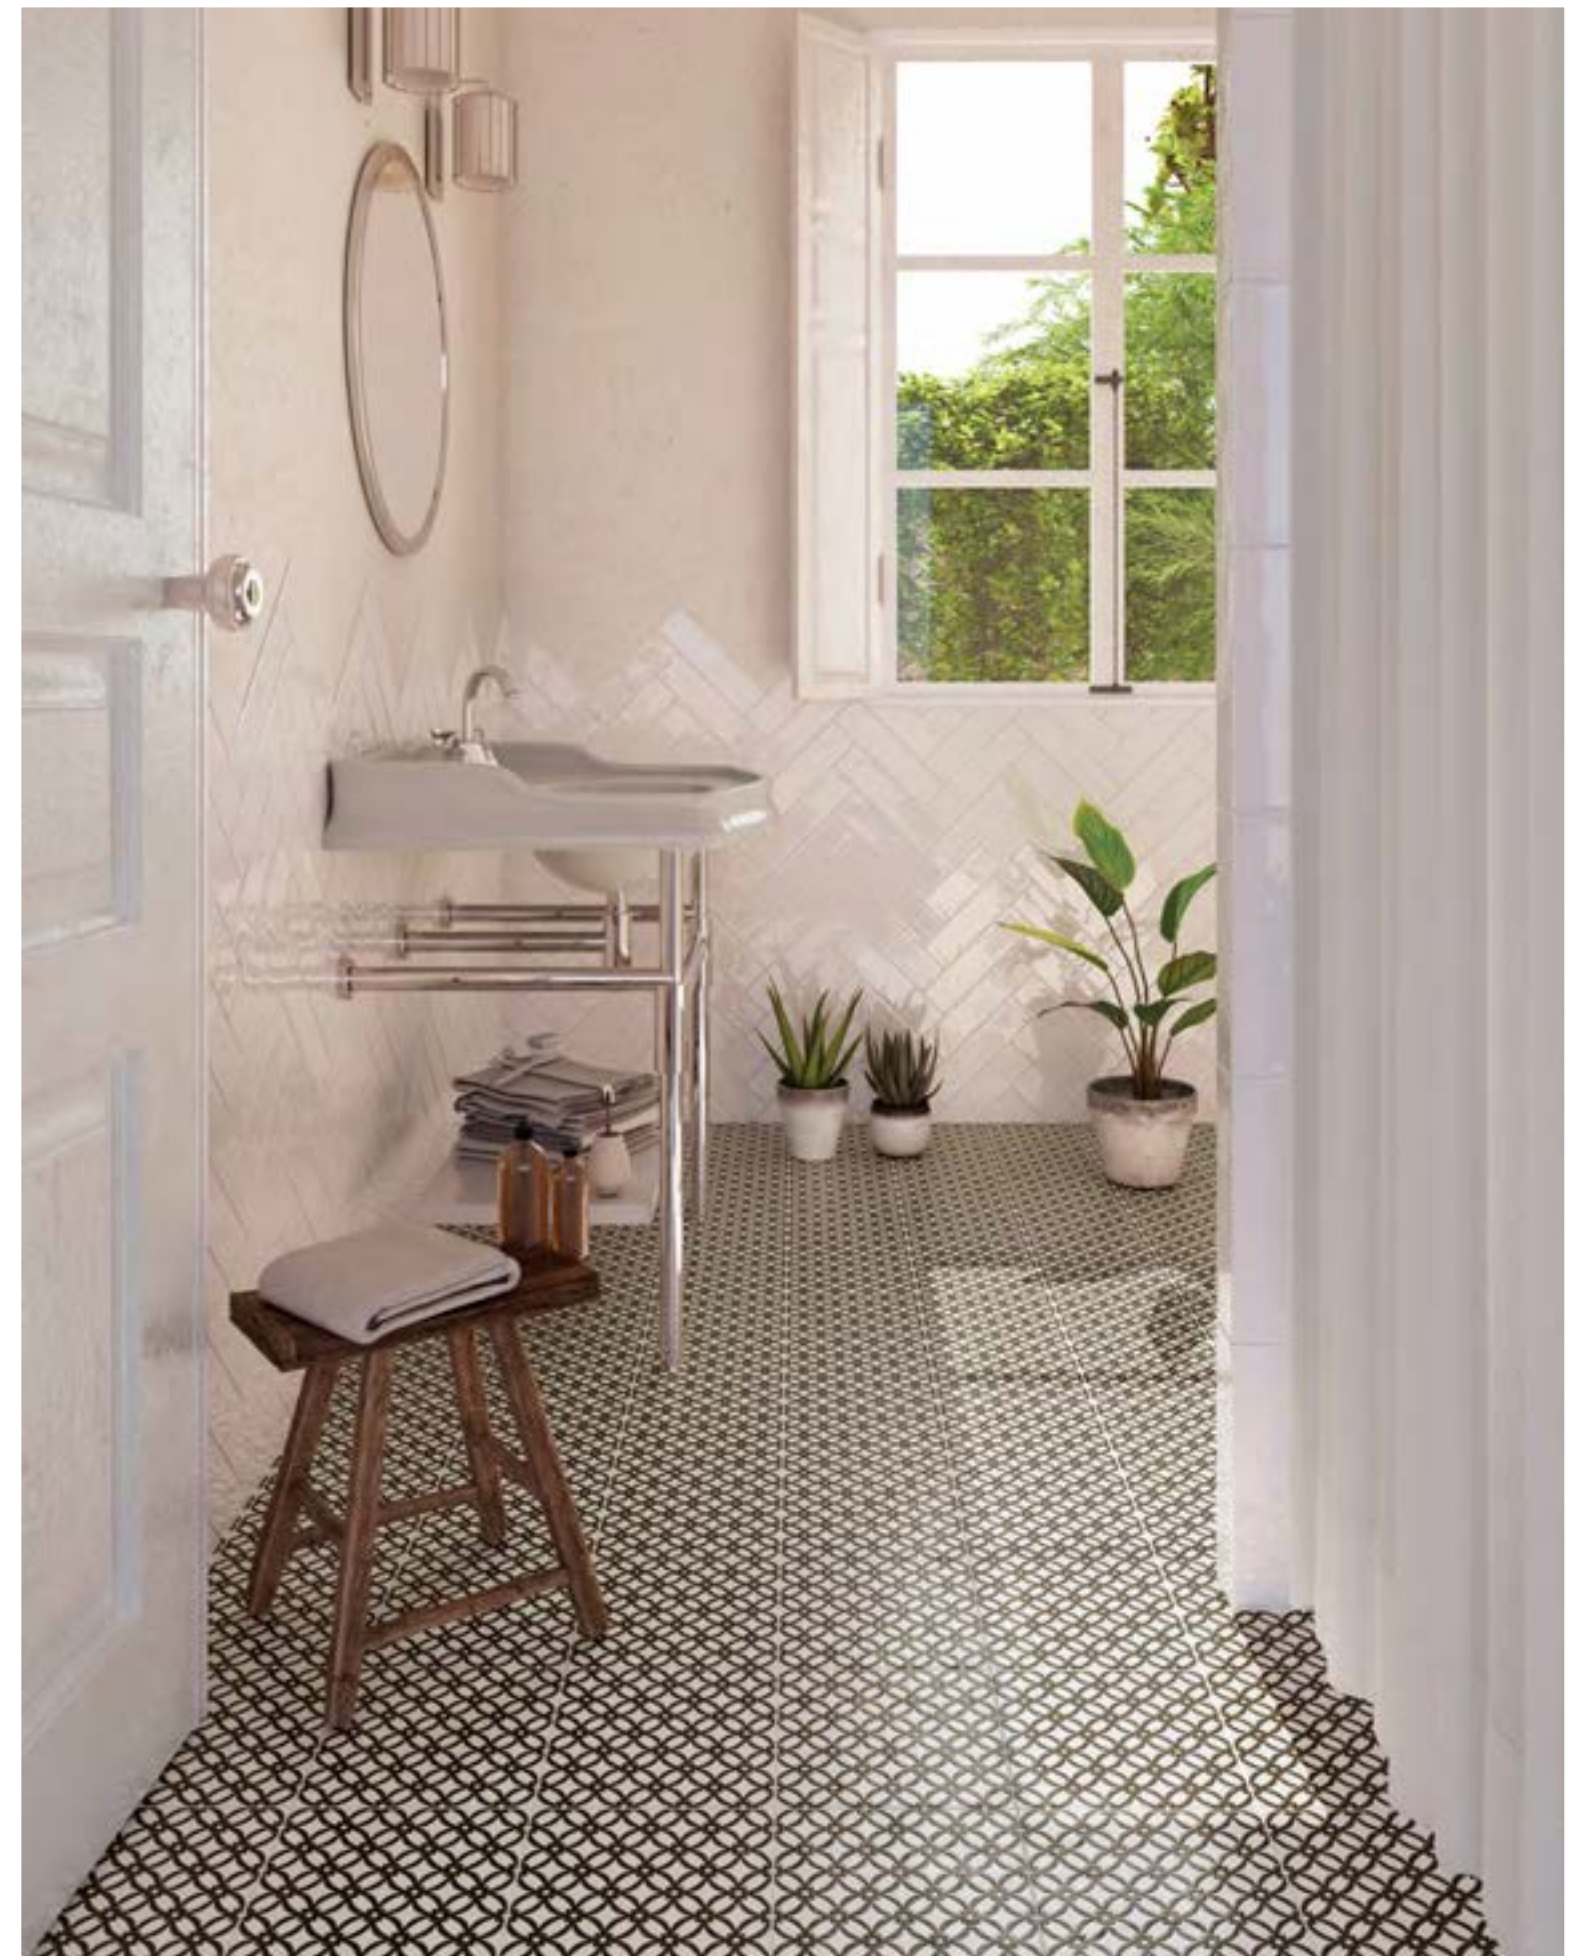

Modena Griglia B/N 22,5x22,5cm_8,9"x8,9" & Bellini Blanco Retro 7,5x30cm_2,9"x11,8"

MODENA

Porcelain Tiles

Modena Stella B/N 22,5x22,5cm_8,9"x8,9"

Modena Scacchiere B/N 22,5x22,5cm_8,9"x8,9"

RAME

Porcelain Tiles