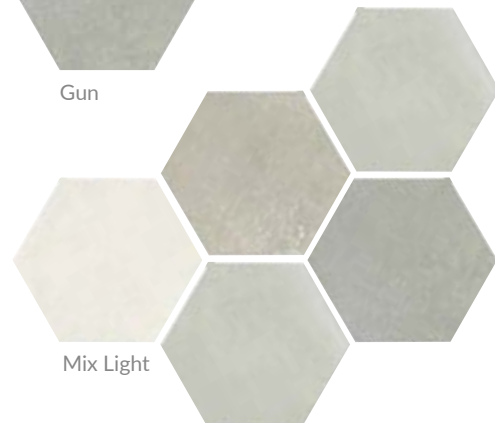

19,8x22,8 cm.
7,8"x8,9"

White

Grey

Gun

Taupe

Black

Mix Light

Arrow