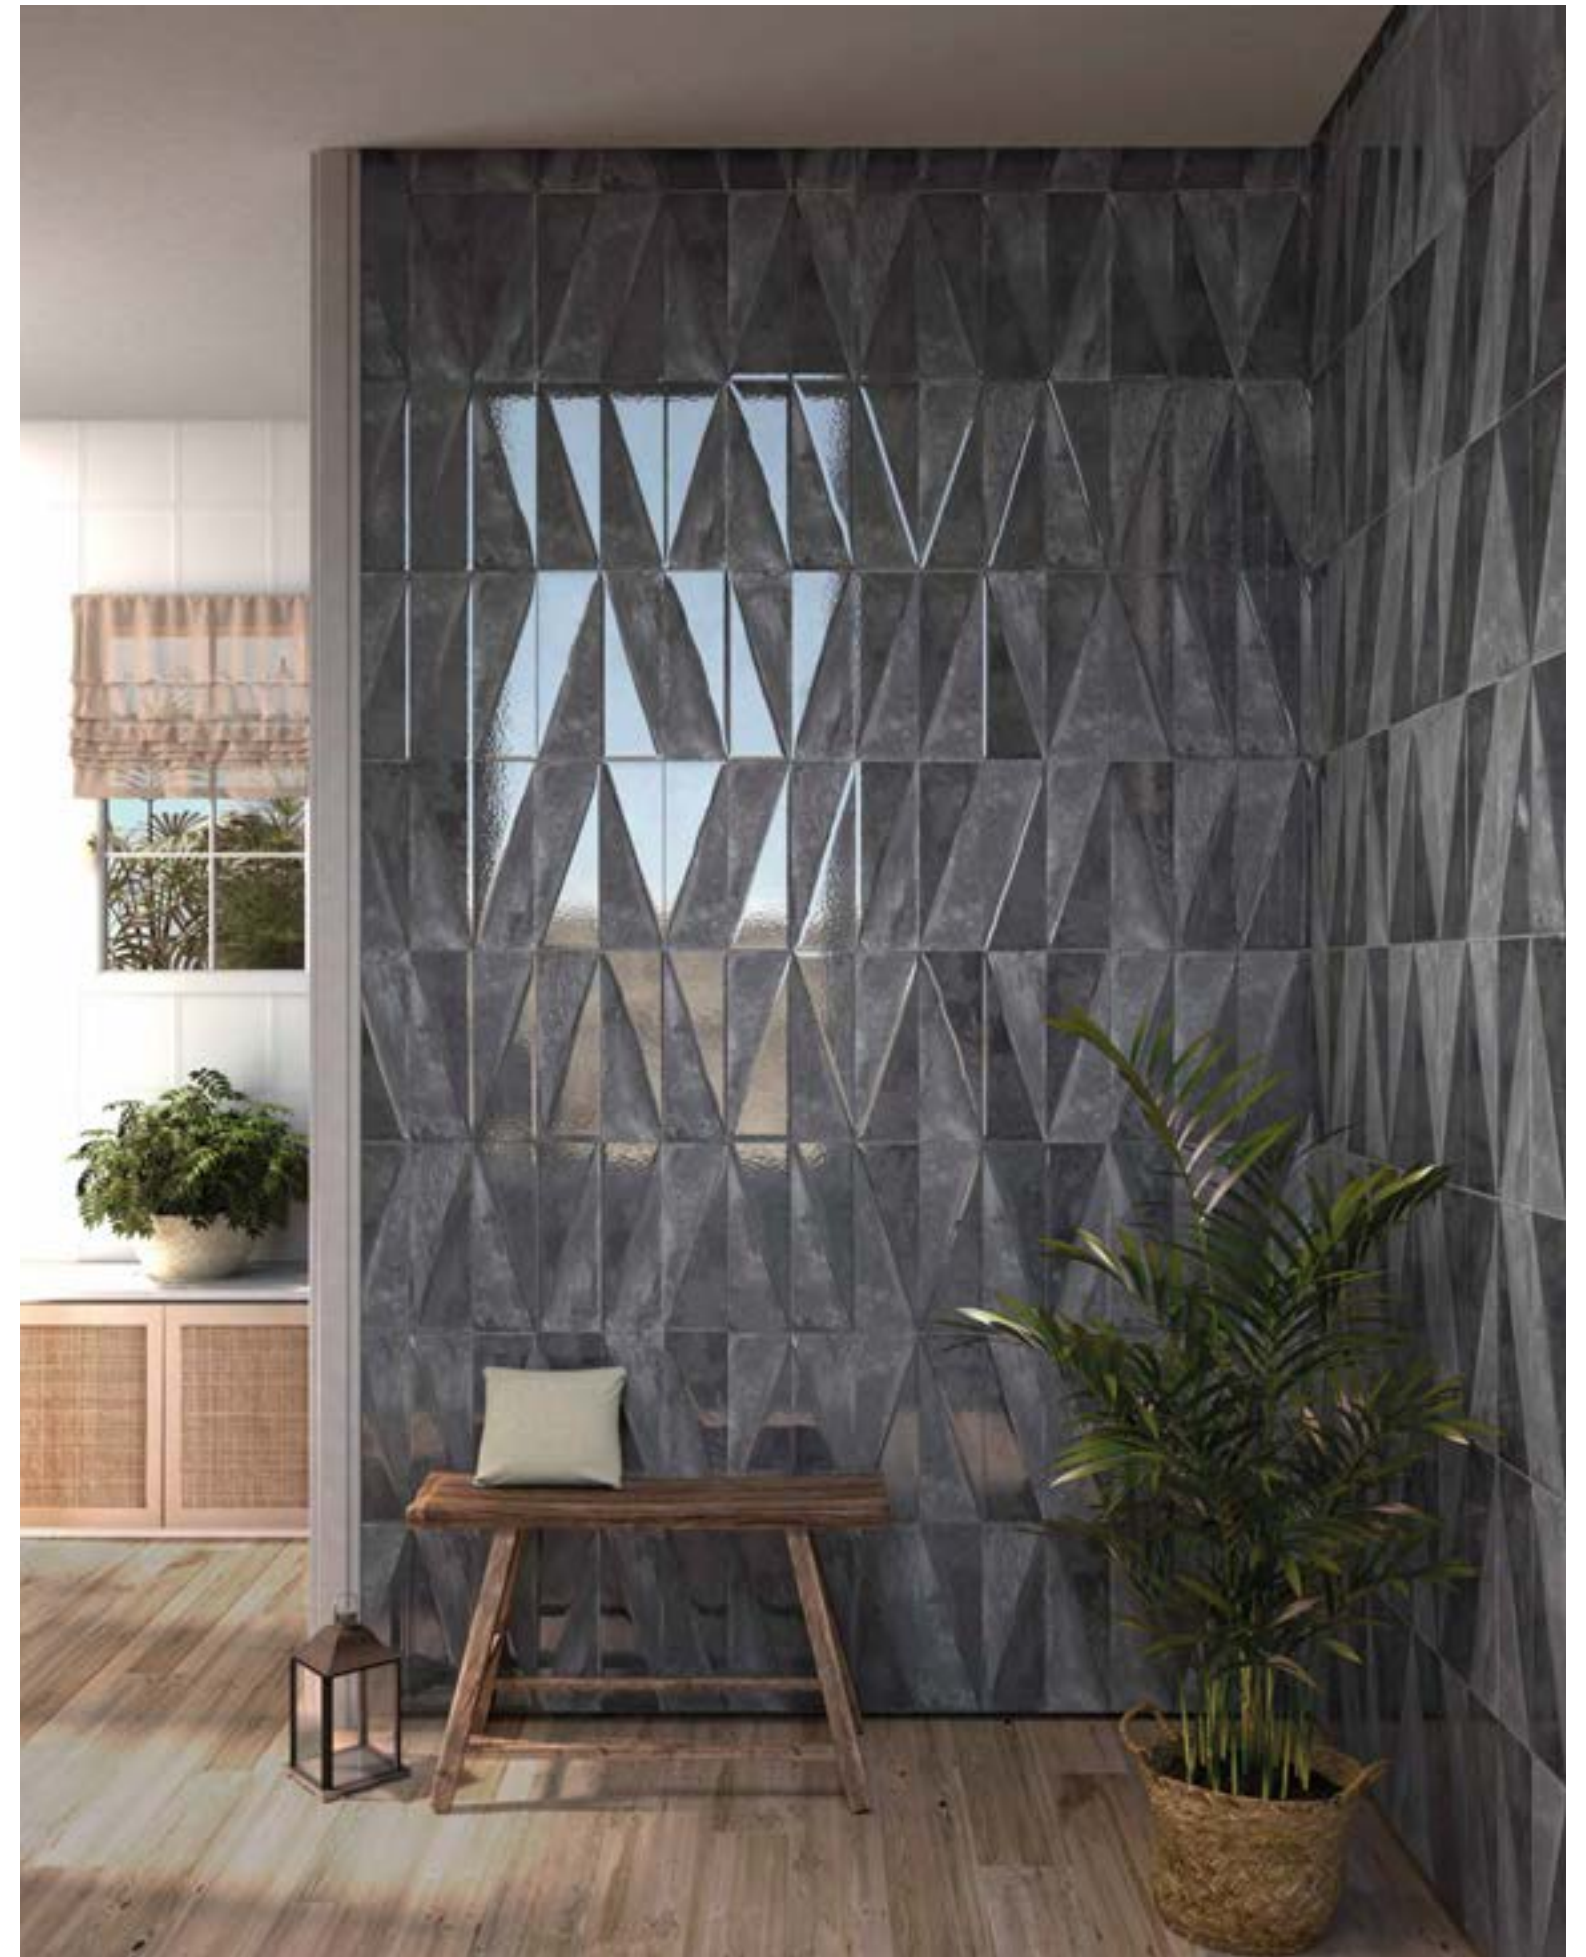

Ice
4 Tiles Shown

Blue
4 Tiles Shown

Noir
4 Tiles Shown

Available Sizes	Pz/bx	Sqm/bx	Kg/bx	Bx/Pallet	Sqm/Pallet	Kg/Pallet	Thickness
10x30 cm_3,9"x11,8"	38pz	1,14	20,30	48bx	54,72	990	RT

└ Polar Noir 10x30cm_3,9"x11,8" & Cedro Natural 12,5x100cm_4,9"x39,4"