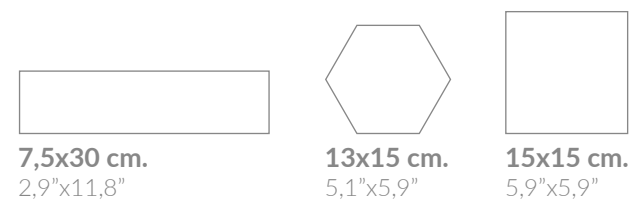

└─ Borgo Crackle Pink 6,5x20cm_2,6"x7,9"

BORGO

Porcelain Tiles

└ Borgo Glossy Sky 6,5x20cm_2,6"x7,9"

└ Borgo Crackle Green 6,5x20cm_2,6"x7,9"

└ Borgo Crackle Noir 6,5x20cm_2,6"x7,9"

└ Borgo Glossy Graphite 6,5x20cm_2,6"x7,9"

└ Borgo Glossy Soft White 6,5x20cm_2,6"x7,9"

CARMEN
Porcelain Tiles

Different graphics randomly packaged

7,5x30 cm.
2,9"x11,8"

13x15 cm.
5,1"x5,9"

15x15 cm.
5,9"x5,9"

Available Sizes	Pz/bx	Sqm/bx	Kg/bx	Bx/Pallet	Sqm/Pallet	Kg/Pallet	Thickness
7,5x30 cm_2,9"x11,8"	27pz	0,61	11,57	121bx	73,81	1.416	RT
13x15 cm_5,1"x5,9"	20pz	0,31	6,60	104bx	32,24	702	RT
15x15 cm_5,9"x5,9"	20pz	0,45	8,90	104bx	46,80	948	RT