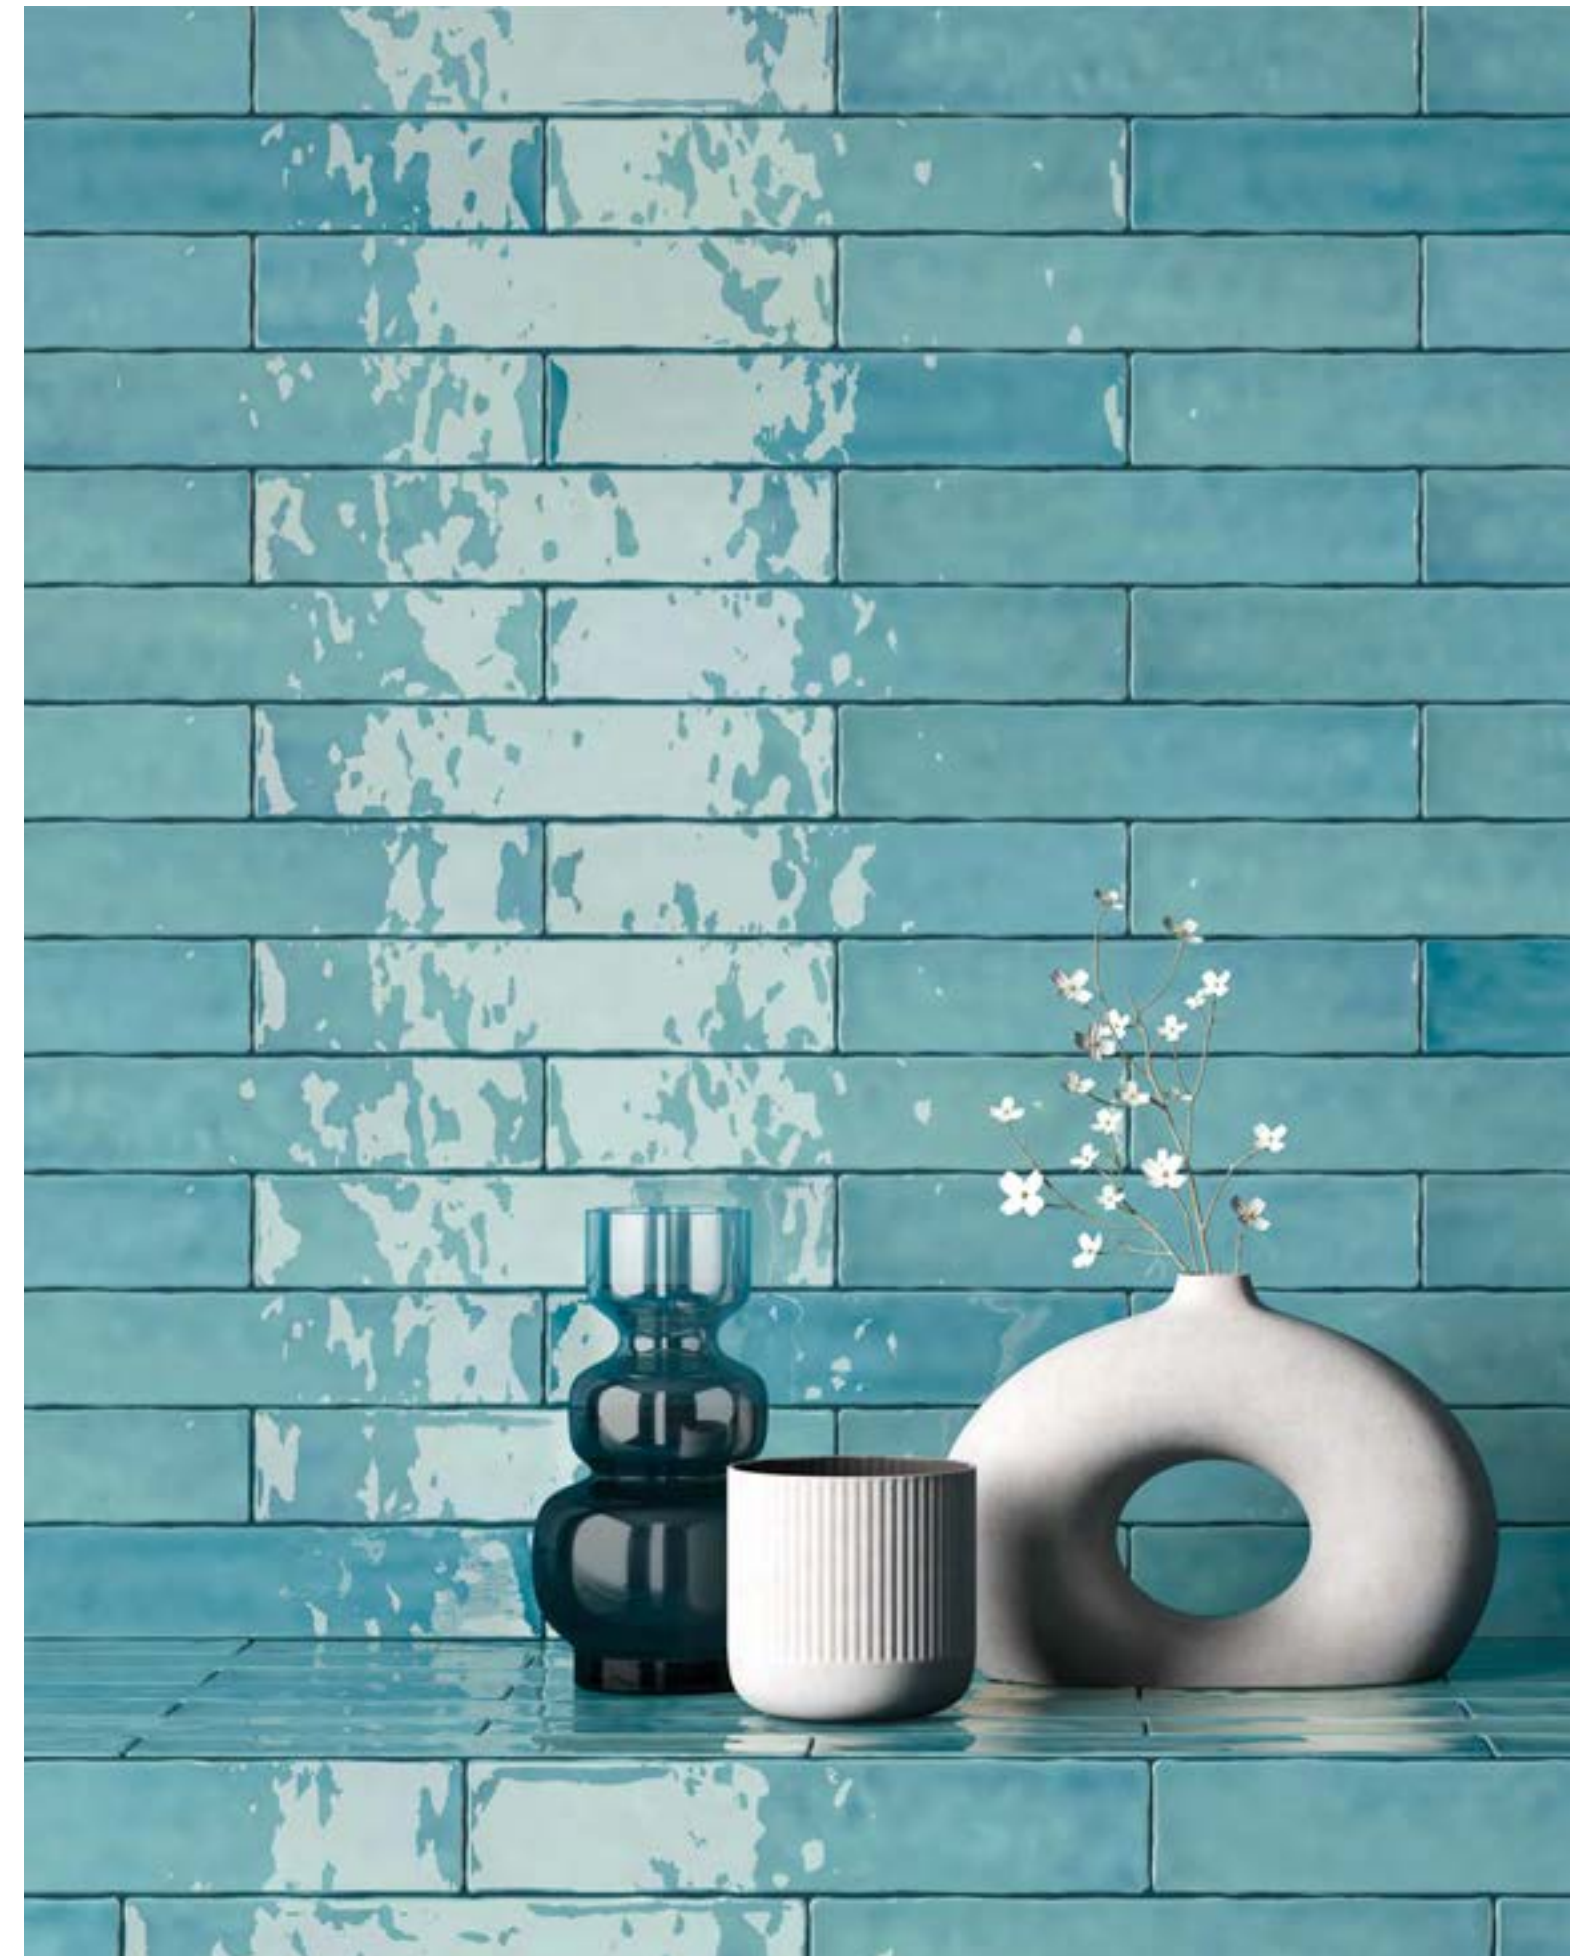

Sky

Green

Marine

Available Sizes	Pz/bx	Sqm/bx	Kg/bx	Bx/Pallet	Sqm/Pallet	Kg/Pallet	Thickness
5x25 cm_2"x9,8"	60pz	0,75	12,41	100bx	75,00	1.256	RT
5x50 cm_2"x19,7"	24pz	0,57	10,01	88bx	50,60	890	RT

└ Saona Sky 5x25cm_2"x9,8"