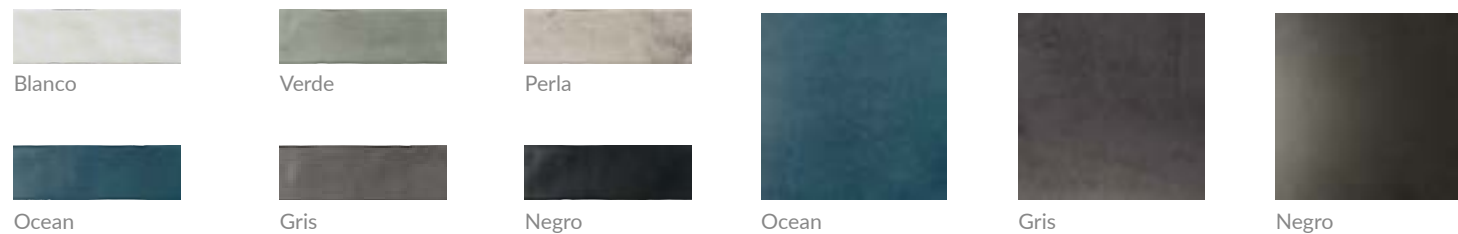

Available Sizes	Pz/bx	Sqm/bx	Kg/bx	Bx/Pallet	Sqm/Pallet	Kg/Pallet	Thickness
6,5x20 cm_2,6"x7,9"	27pz	0,35	6,75	143bx	50,05	980	RT
22,5x22,5 cm_8,9"x8,9"	20pz	1,00	24,00	64bx	64,00	1.551	RT