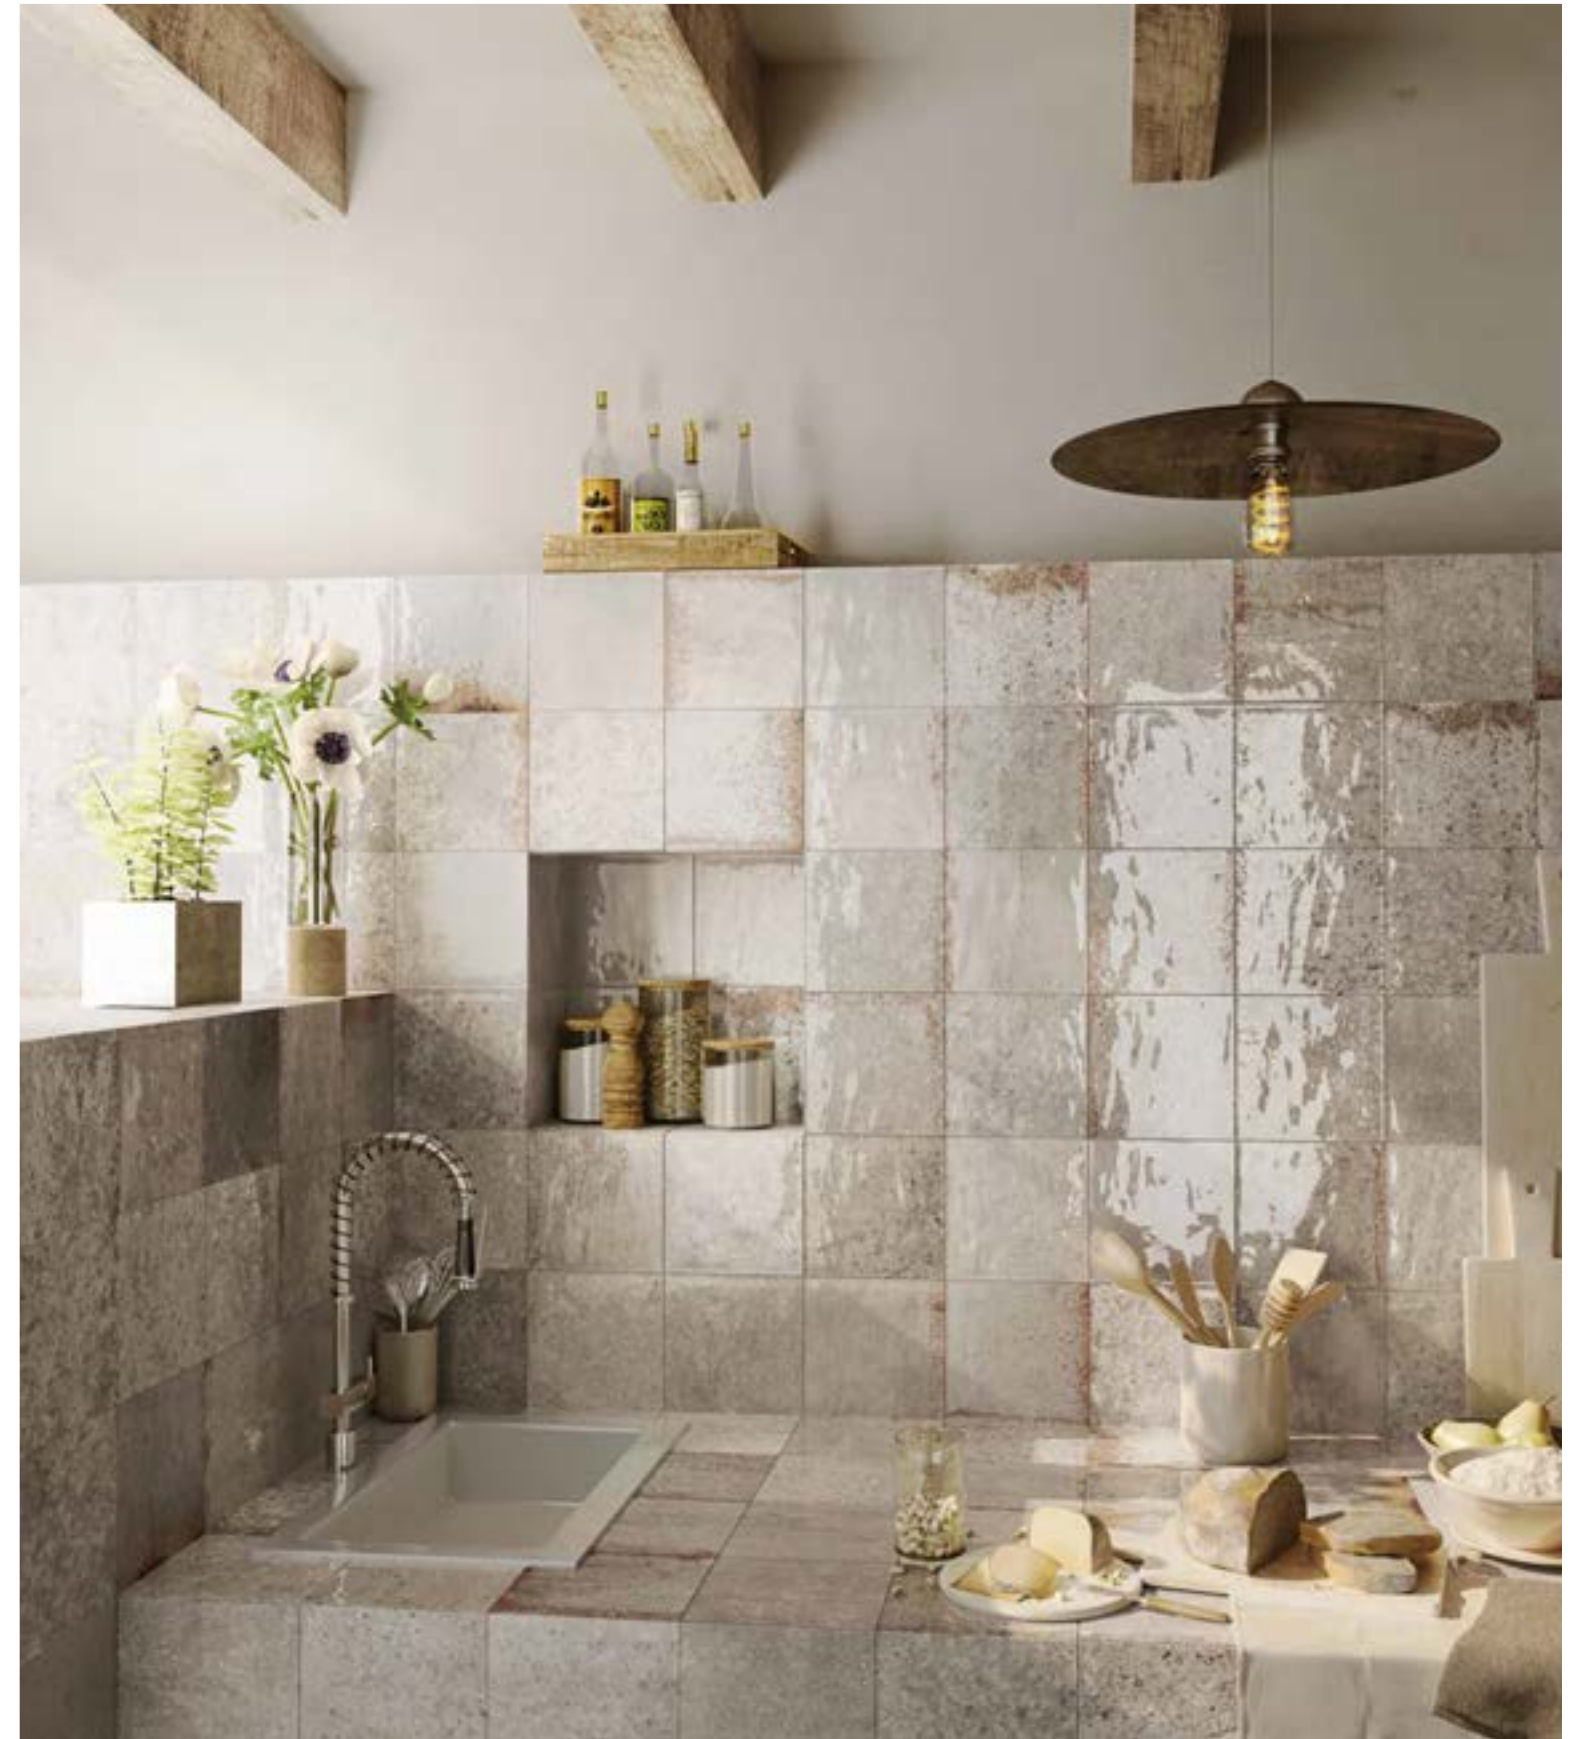

Porcelain Tiles

└ Carmen Green 15x15cm_5,9"x5,9"

└ Carmen White 7,5x30cm_2,9"x11,8"

└ Carmen Blue 15x15cm_5,9"x5,9"

└ Carmen Beige 7,5x30cm_2,9"x11,8"

└ Carmen Grey 15x15cm_5,9"x5,9"

IRIS

White Body & Porcelain Tiles