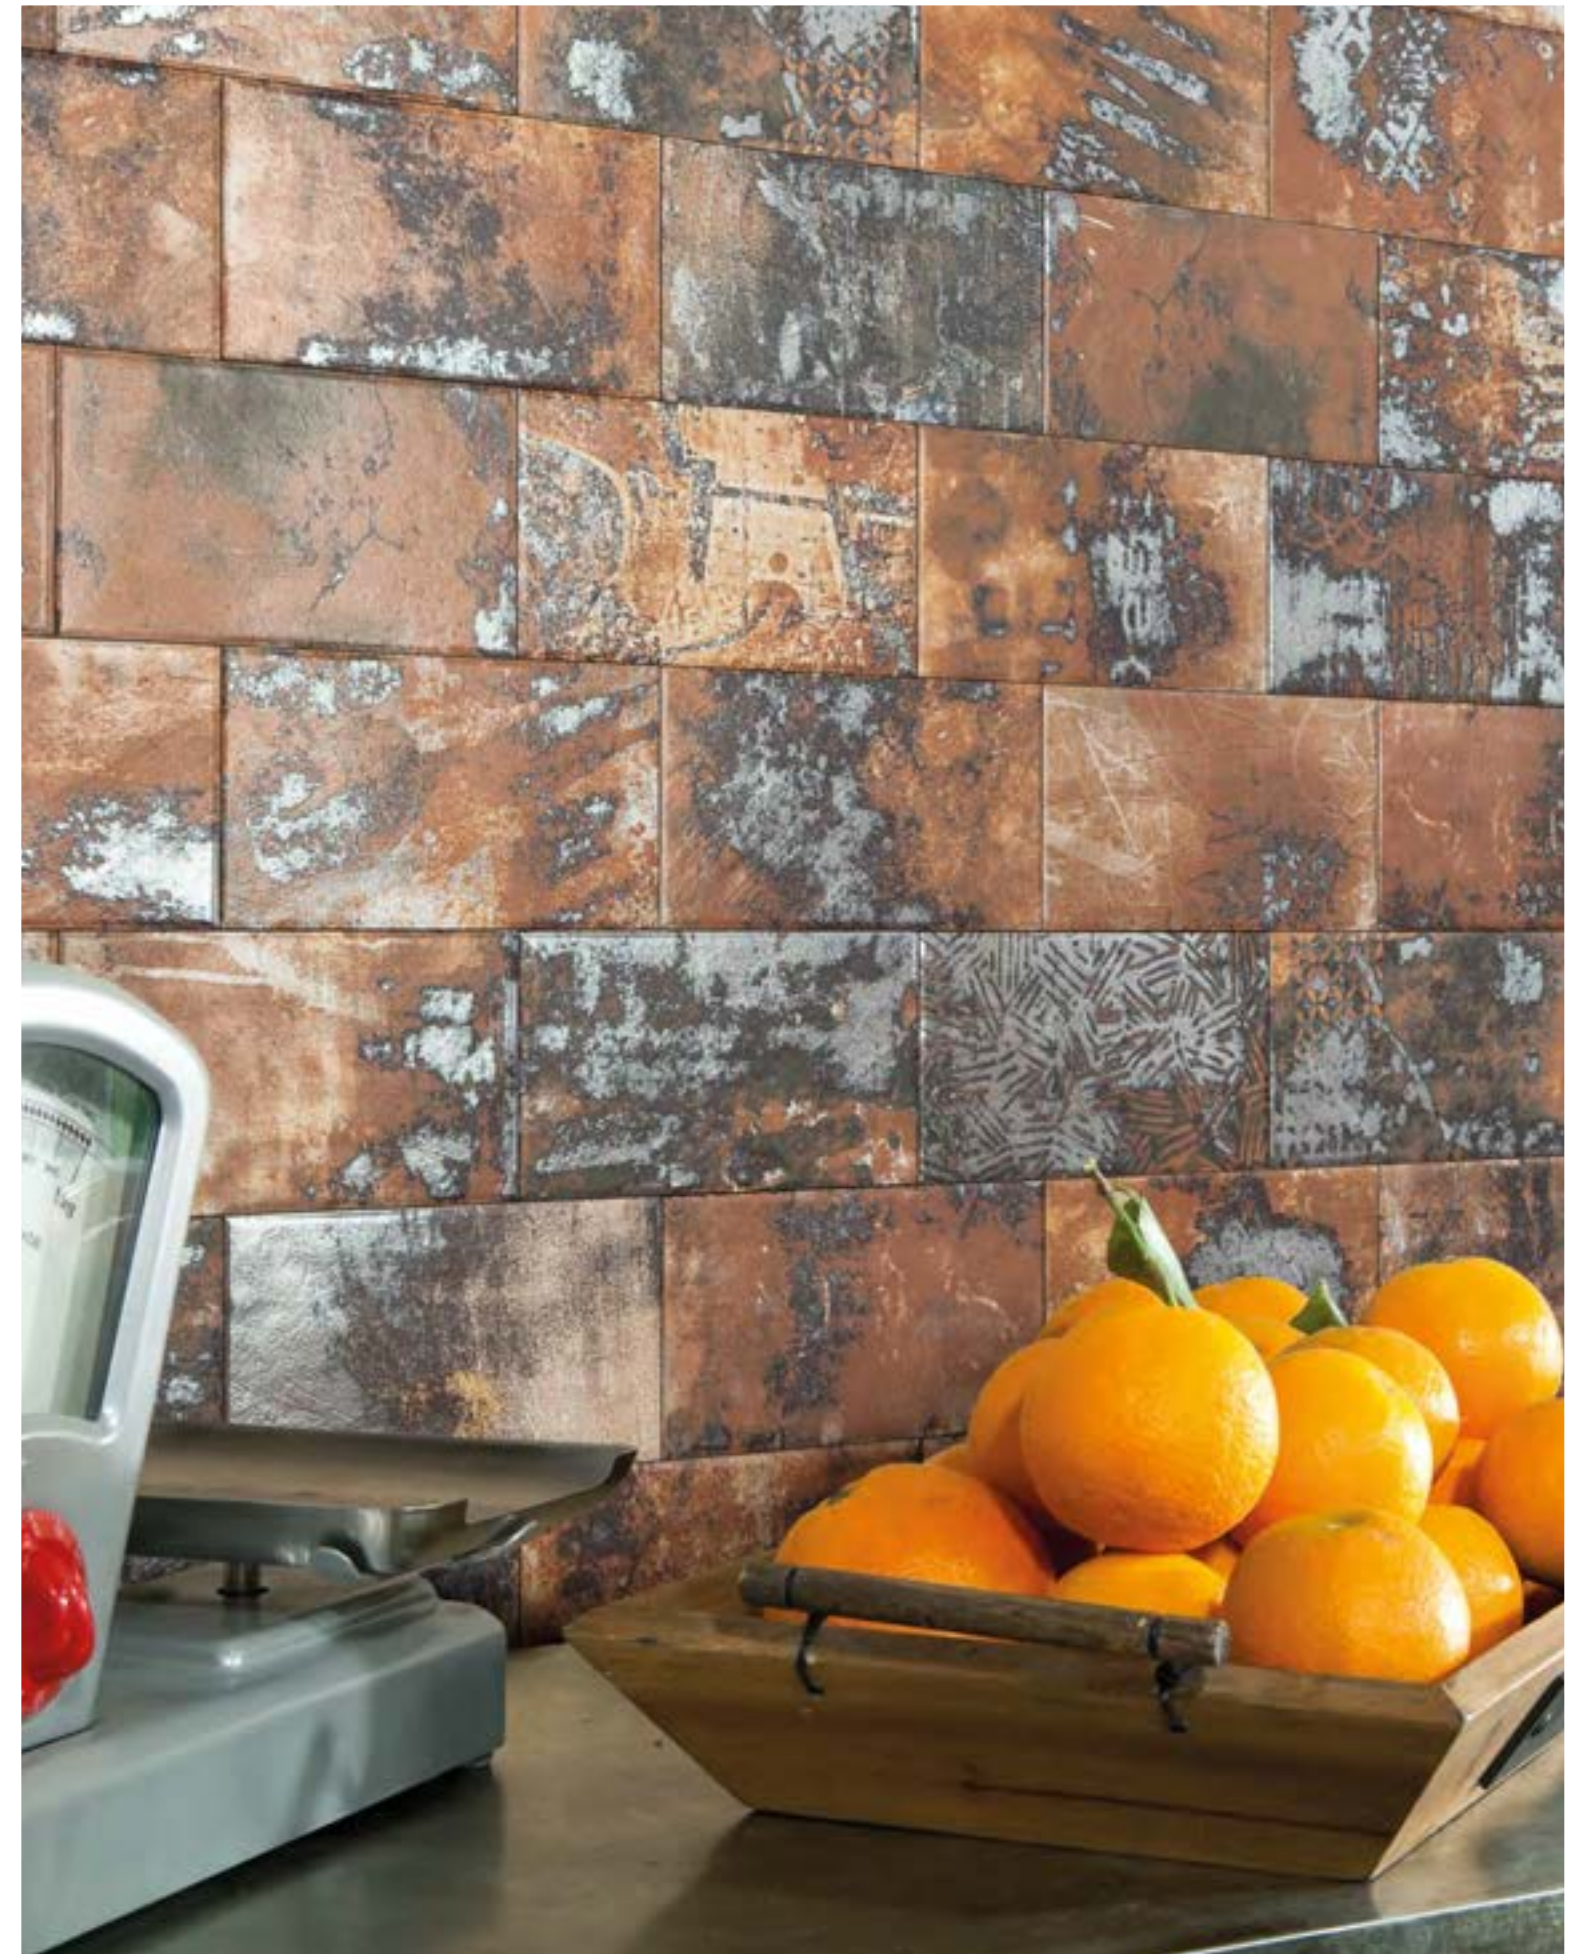

Tapias Caldera 11,2x22,4cm_4,4"x8,8"