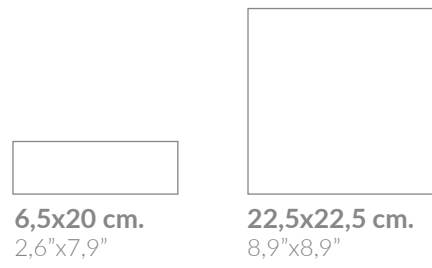

BESTILE

INDEX by format

5x25 cm._2"x9,8"		10x30 cm._3,9"x11,8"		15x15 cm._5,9"x5,9"	
SAONA	50	ALMA	6	ALMA	6
5x50 cm._2"x19,7"		POLAR	88	BONDI	12
SAONA	50	TERRE	92	CARMEN	22
6,5x20 cm._2,6"x7,9"		10x40 cm._3,9"x15,7"		15x31,6 cm._5,9"x12,4"	
BORGO	18	ALICE	96	IRIS	28
MITTE	54	10x60 cm._3,9"x23,6"		17x52 cm._6,7"x20,5"	
NOLITA	46	BOSCO	98	TALARA	110
TEMPO	58	KENZO	34	19,8x22,8 cm._7,8"x8,9"	
7x28 cm._2,8"x11"		11x12,5 cm._3,9"x7,9"		CHICAGO	114
BOSCO	98	BONDI	12	LILYA	118
MADRAZO	62	11,2x22,4 cm._4,4"x8,8"		MERAKI	122
TIZIANO	66	TAPIES	100	20x20 cm._7,9"x7,9"	
7,5x30 cm._2,9"x11,8"		ZURBARAN	102	KENZO	34
BELLINI	70	11,5x13 cm._4,5"x5,1"		20x40 cm._7,9"x15,7"	
CARMEN	22	BONDI	12	IQONO	128
CHALK	74	12x24 cm._4,7"x9,4"		22,5x22,5 cm._8,9"x8,9"	
IRIS	28	AKARI	106	BARROCO	132
NARA	40	13x15 cm._5,1"x5,9"		BORGO	18
SOLDEU	80	ALMA	6	MITTE	54
8x33 cm._3,1"x13"		CARMEN	22	MODENA	136
TARANTO	84	13,4x15 cm._5,3"x5,9"		NARA	40
8x40 cm._3,1"x15,7"		BONDI	12	NOLITA	46
KENZO	34			RAME	140
10x20 cm._3,9"x7,9"					
BONDI	12				

└ Bondi Hexagon White Shine 11x12,5cm_4,3"x4,9"

└ Bondi Fan Ocean Shine 13,4x15cm_5,3"x5,9"

BORG

Porcelain Tiles

Different graphics randomly packaged

Available Sizes	Pz/bx	Sqm/bx	Kg/bx	Bx/Pallet	Sqm/Pallet	Kg/Pallet	Thickness
6,5x20 cm_2,6"x7,9"	27pz	0,35	6,75	143bx	50,05	980	RT
22,5x22,5 cm_8,9"x8,9"	20pz	1,00	24,00	64bx	64,00	1.551	RT

└ Borgo Glossy Soft White 6,5x20cm_2,6"x7,9"

CARMEN
Porcelain Tiles

Different graphics randomly packaged

7,5x30 cm.
2,9"x11,8"

13x15 cm.
5,1"x5,9"

15x15 cm.
5,9"x5,9"

Available Sizes	Pz/bx	Sqm/bx	Kg/bx	Bx/Pallet	Sqm/Pallet	Kg/Pallet	Thickness
7,5x30 cm_2,9"x11,8"	27pz	0,61	11,57	121bx	73,81	1.416	RT
13x15 cm_5,1"x5,9"	20pz	0,31	6,60	104bx	32,24	702	RT
15x15 cm_5,9"x5,9"	20pz	0,45	8,90	104bx	46,80	948	RT