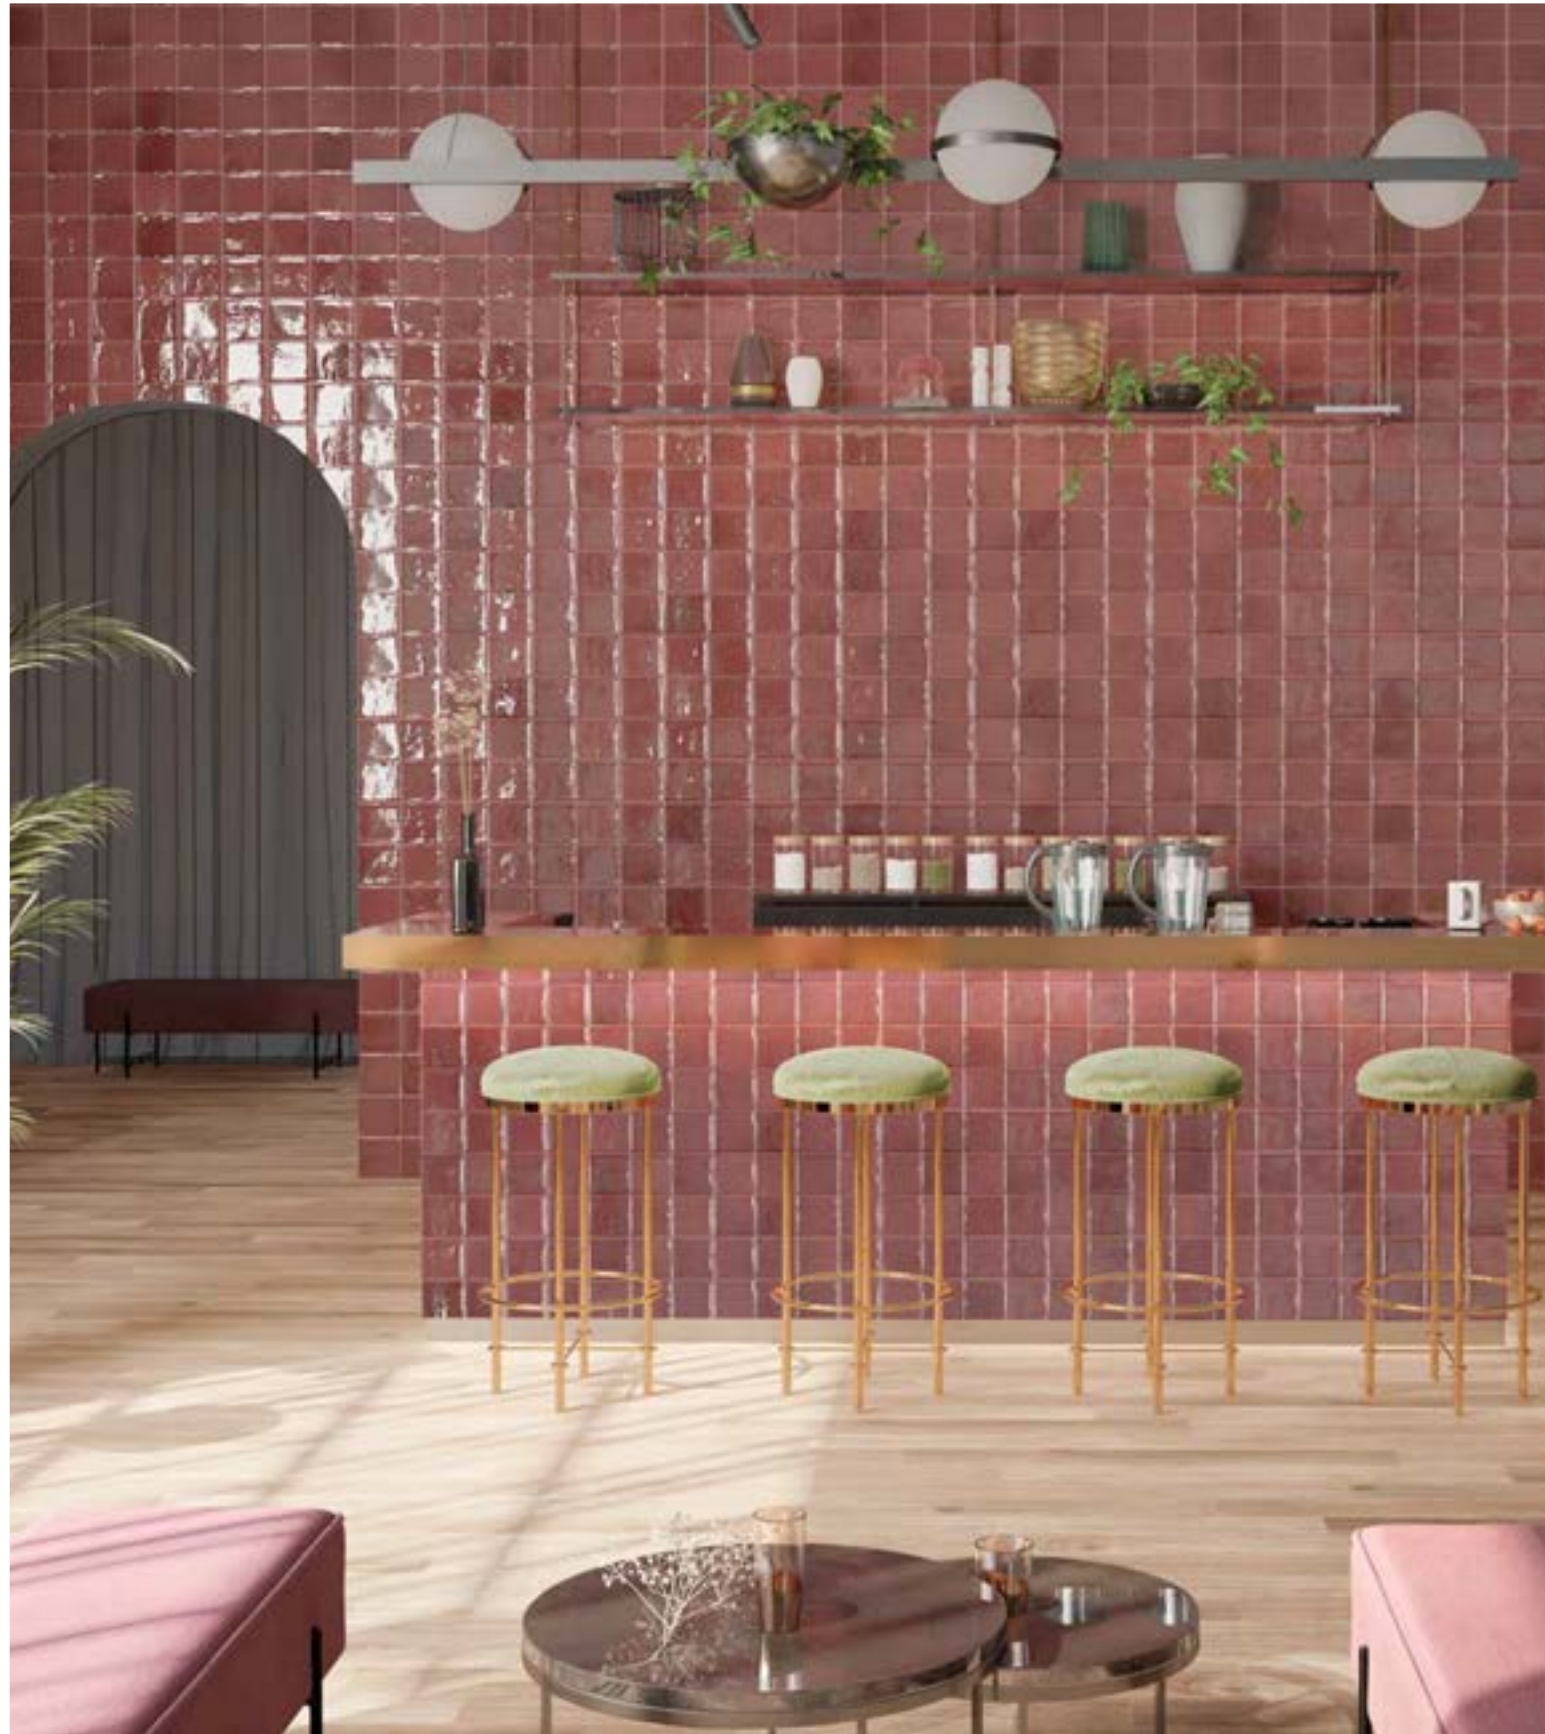

White Body Tiles

Iqono Bordeaux 20x40cm_7,9"x15,7" & Goa Haya 15x90cm_5,9"x35,4"

Iqono Citron 20x40cm_7,9"x15,7"

Iqono White 20x40cm_7,9"x15,7"

BARROCO

Porcelain Tiles

22,5x22,5 cm.
8,9"x8,9"

Base Blanco