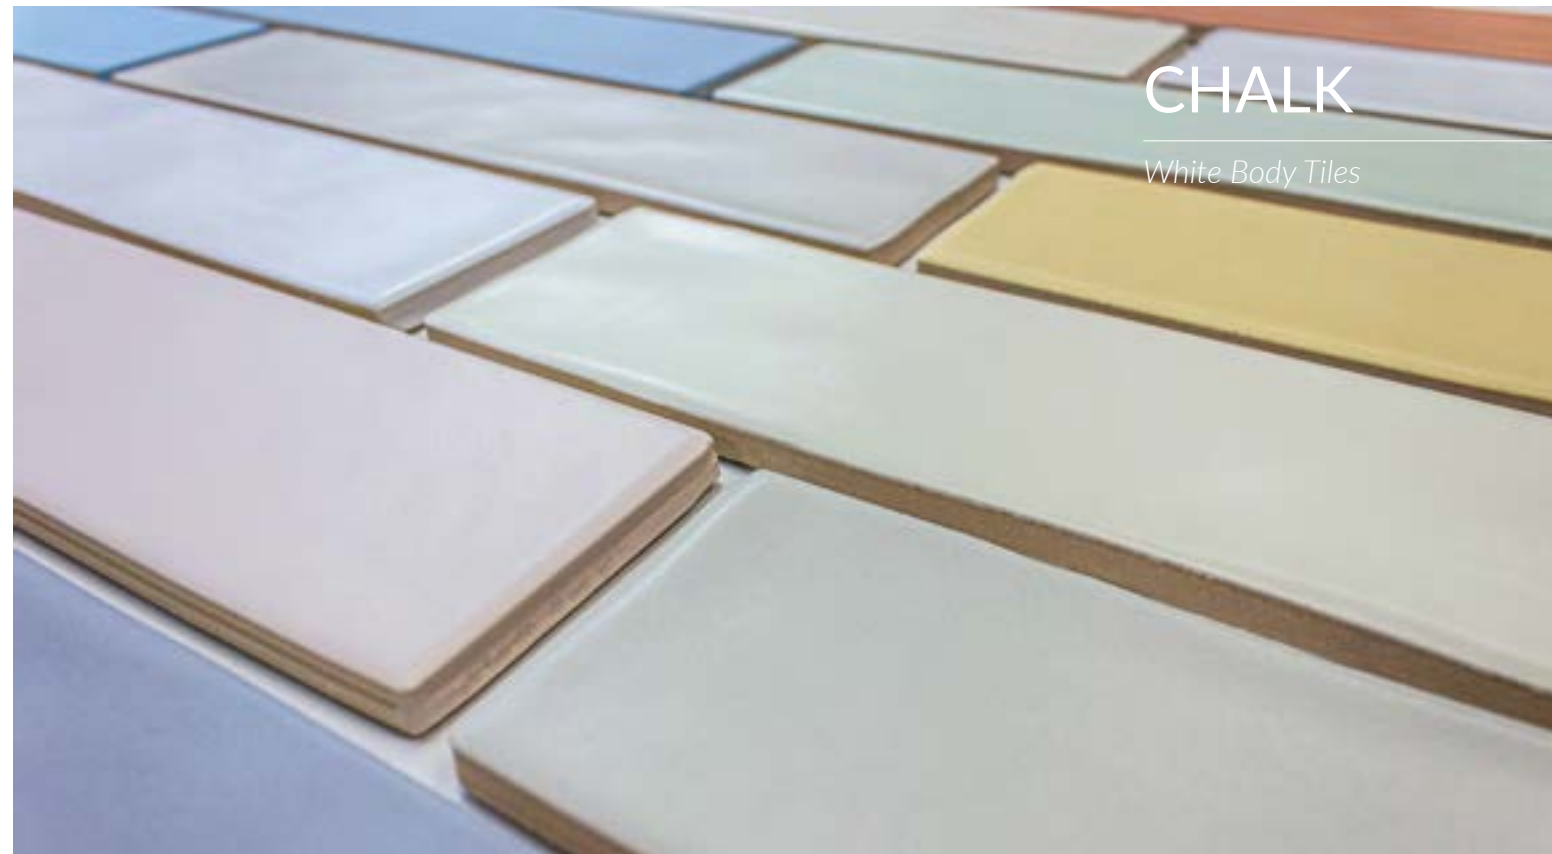

7,5x30 cm.
2,9"x11,8"

Blanco

Rosa

Violeta

Lima

Tortola

Vainilla

Ocre

Salmon

Azul

Aguamarina

Turquesa

Gris

Available Sizes	Pz/bx	Sqm/bx	Kg/bx	Bx/Pallet	Sqm/Pallet	Kg/Pallet	Thickness
7,5x30 cm._2,9"x11,8"	25pz	0,56	8,90	121bx	67,76	1.089	RT