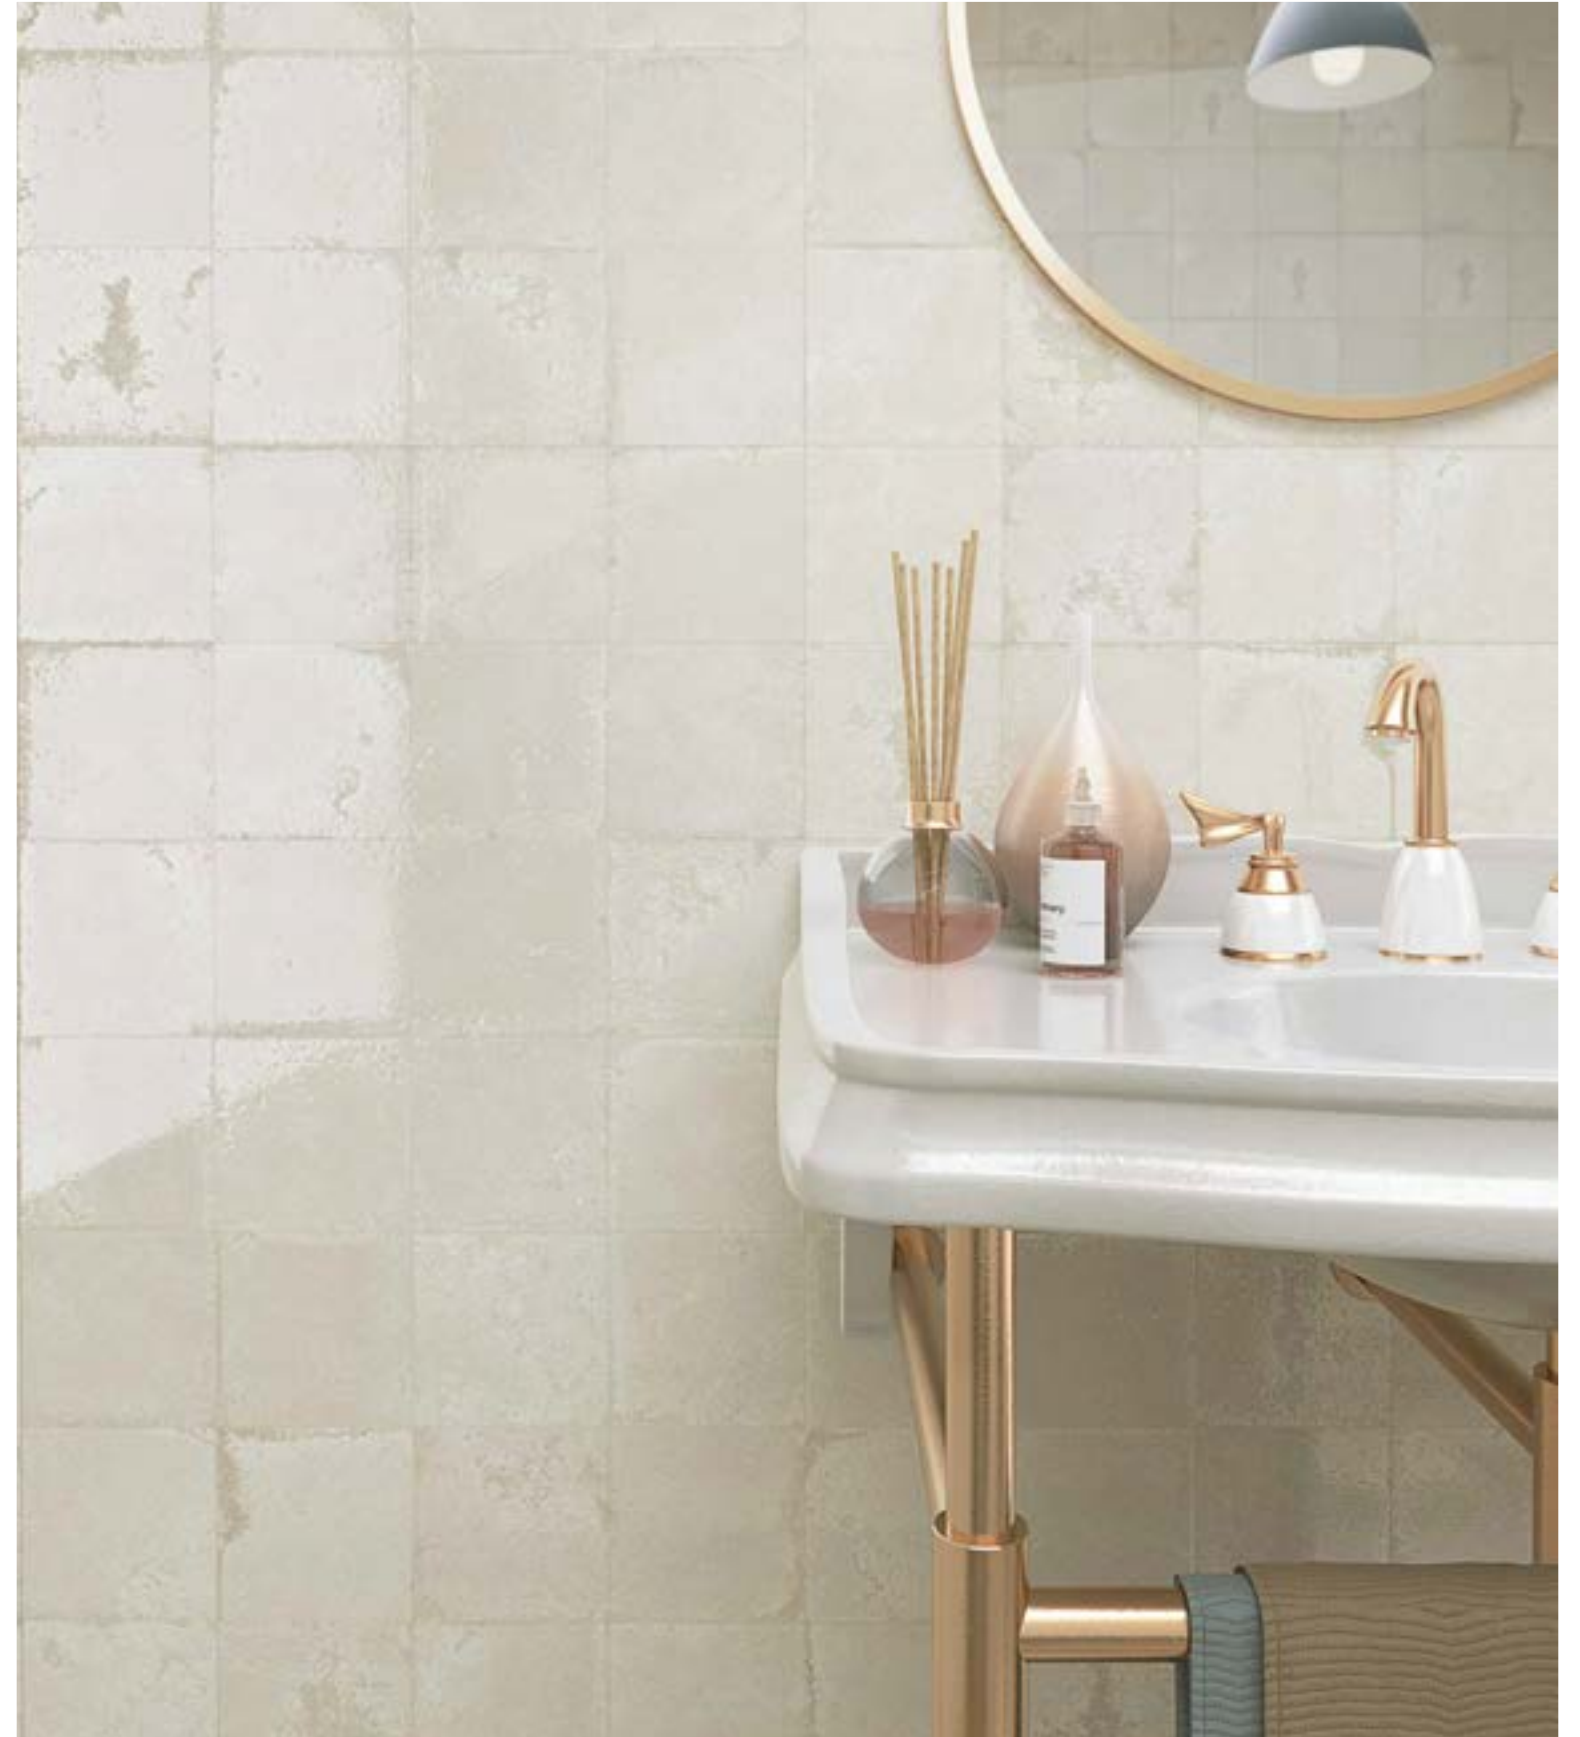

Porcelain Tiles

Alma Verde 15x15cm_5,9"x5,9"

Alma Azul 15x15cm_5,9"x5,9"

Alma Negro 15x15cm_5,9"x5,9"

Alma Blanco 15x15cm_5,9"x5,9"

- 
Diamond
 10x20 cm.
 3,9"x7,9"
- 
Hexagon
 11x12,5 cm.
 4,3"x4,9"
- 
Triangle
 11,5x13 cm.
 4,5"x5,1"
- 
Fan
 13,4x15 cm.
 5,3"x5,9"
- 
Arabesque
 15x15 cm.
 5,9"x5,9"