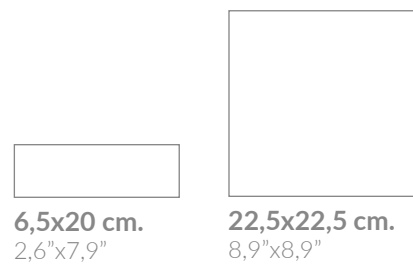

Nolita Jolly Rosa & Beige 1,5x20cm_0,6"x7,9", Arousa Blanco 25,8x29cm_10,2"x11,4"

NOLITA

Porcelain Tiles

└ Nolita Blanco 6,5x20cm_2,6"x7,9"

└ Nolita Marine 6,5x20cm_2,6"x7,9"

└ Nolita Burdeos 6,5x20cm_2,6"x7,9"

└ Nolita Verde 6,5x20cm_2,6"x7,9"

5x25 cm.
 2"x9,8"

White

Sky

Green

Marine

5x50 cm.
 2"x19,7"

White

SAONA

White Body Tiles

└ Saona White 5x50cm_2"x19,7"

└ Saona Green 5x25cm_2"x9,8"

└ Saona Marine 5x25cm_2"x9,8"

MITTE
Porcelain Tiles

Different graphics randomly packaged

Available Sizes	Pz/bx	Sqm/bx	Kg/bx	Bx/Pallet	Sqm/Pallet	Kg/Pallet	Thickness
6,5x20 cm_2,6"x7,9"	27pz	0,35	6,75	143bx	50,05	980	RT
22,5x22,5 cm_8,9"x8,9"	20pz	1,00	24,00	64bx	64,00	1.551	RT

└─ Mitte Blanco 6,5x20cm_2,6"x7,9"

MITTE

Porcelain Tiles

└ Mitte Gris 6,5x20cm_2,6"x7,9"

└ Mitte Verde 6,5x20cm_2,6"x7,9"

└ Mitte Ocean 6,5x20cm_2,6"x7,9"

└ Mitte Negro 22,5x22,5cm_8,9"x8,9"

TEMPO