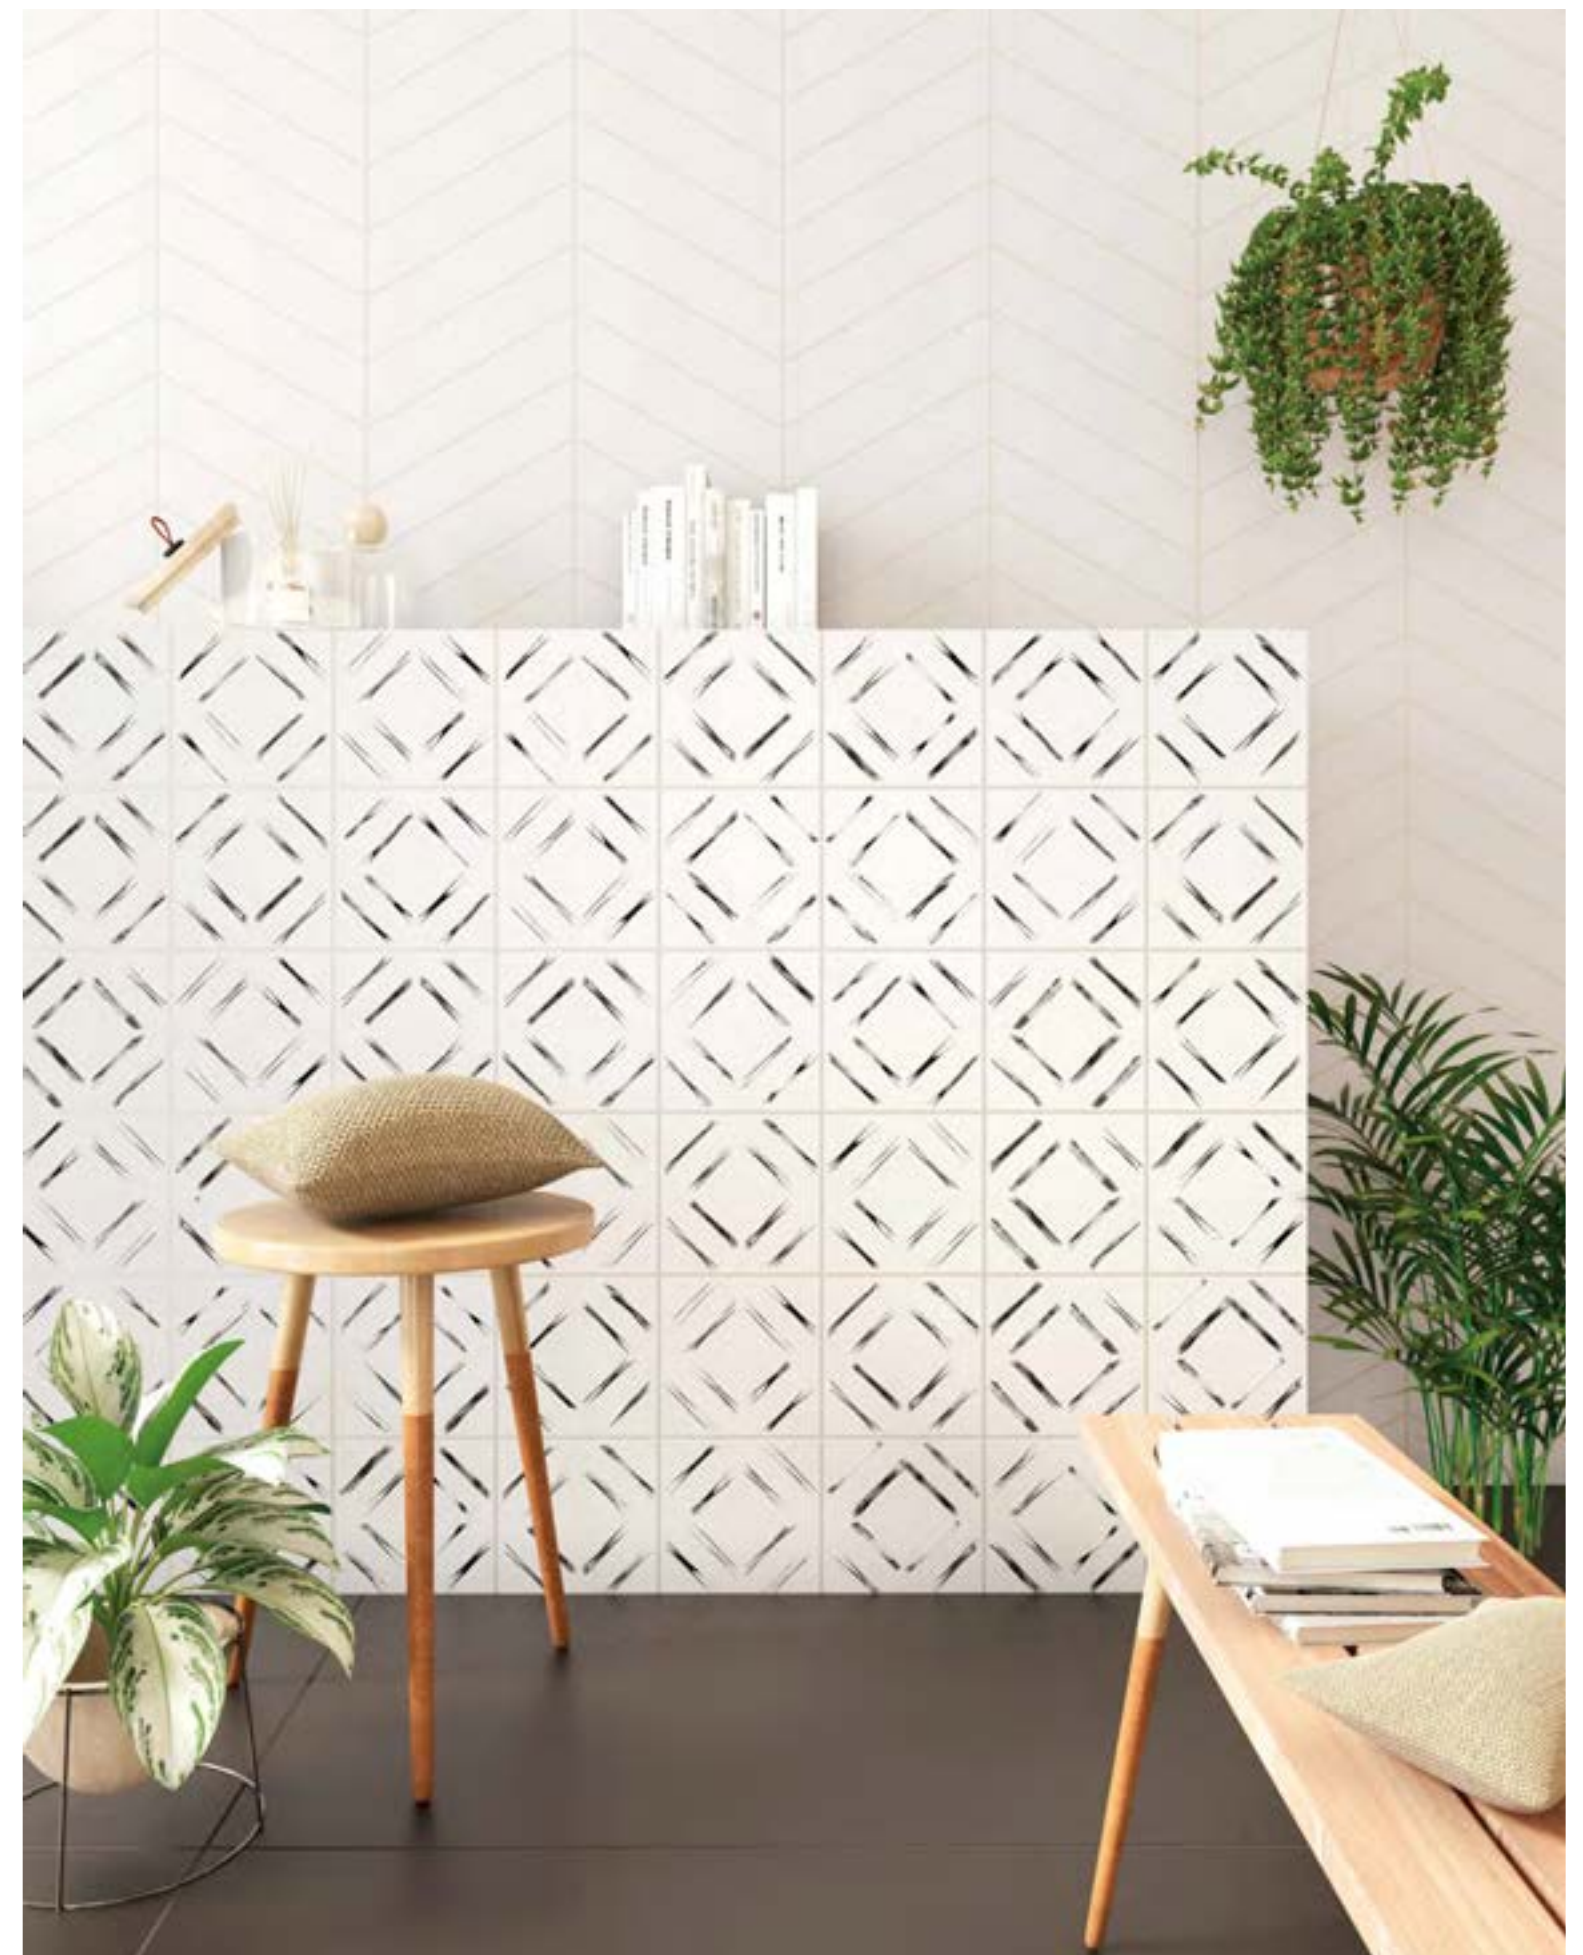

Kenzo Dec 02 20x20cm_7,9"x7,9", Kenzo White 8x40cm_3,1"x15,7" & Kenzo Noir 60x120cm_23,6"x47,2"

KENZO

Rectified Porcelain Tiles

Dec 01
20x20 cm._7.9"x7.9"

Dec 02
20x20 cm._7.9"x7.9"

Dec 03
20x20 cm._7.9"x7.9"