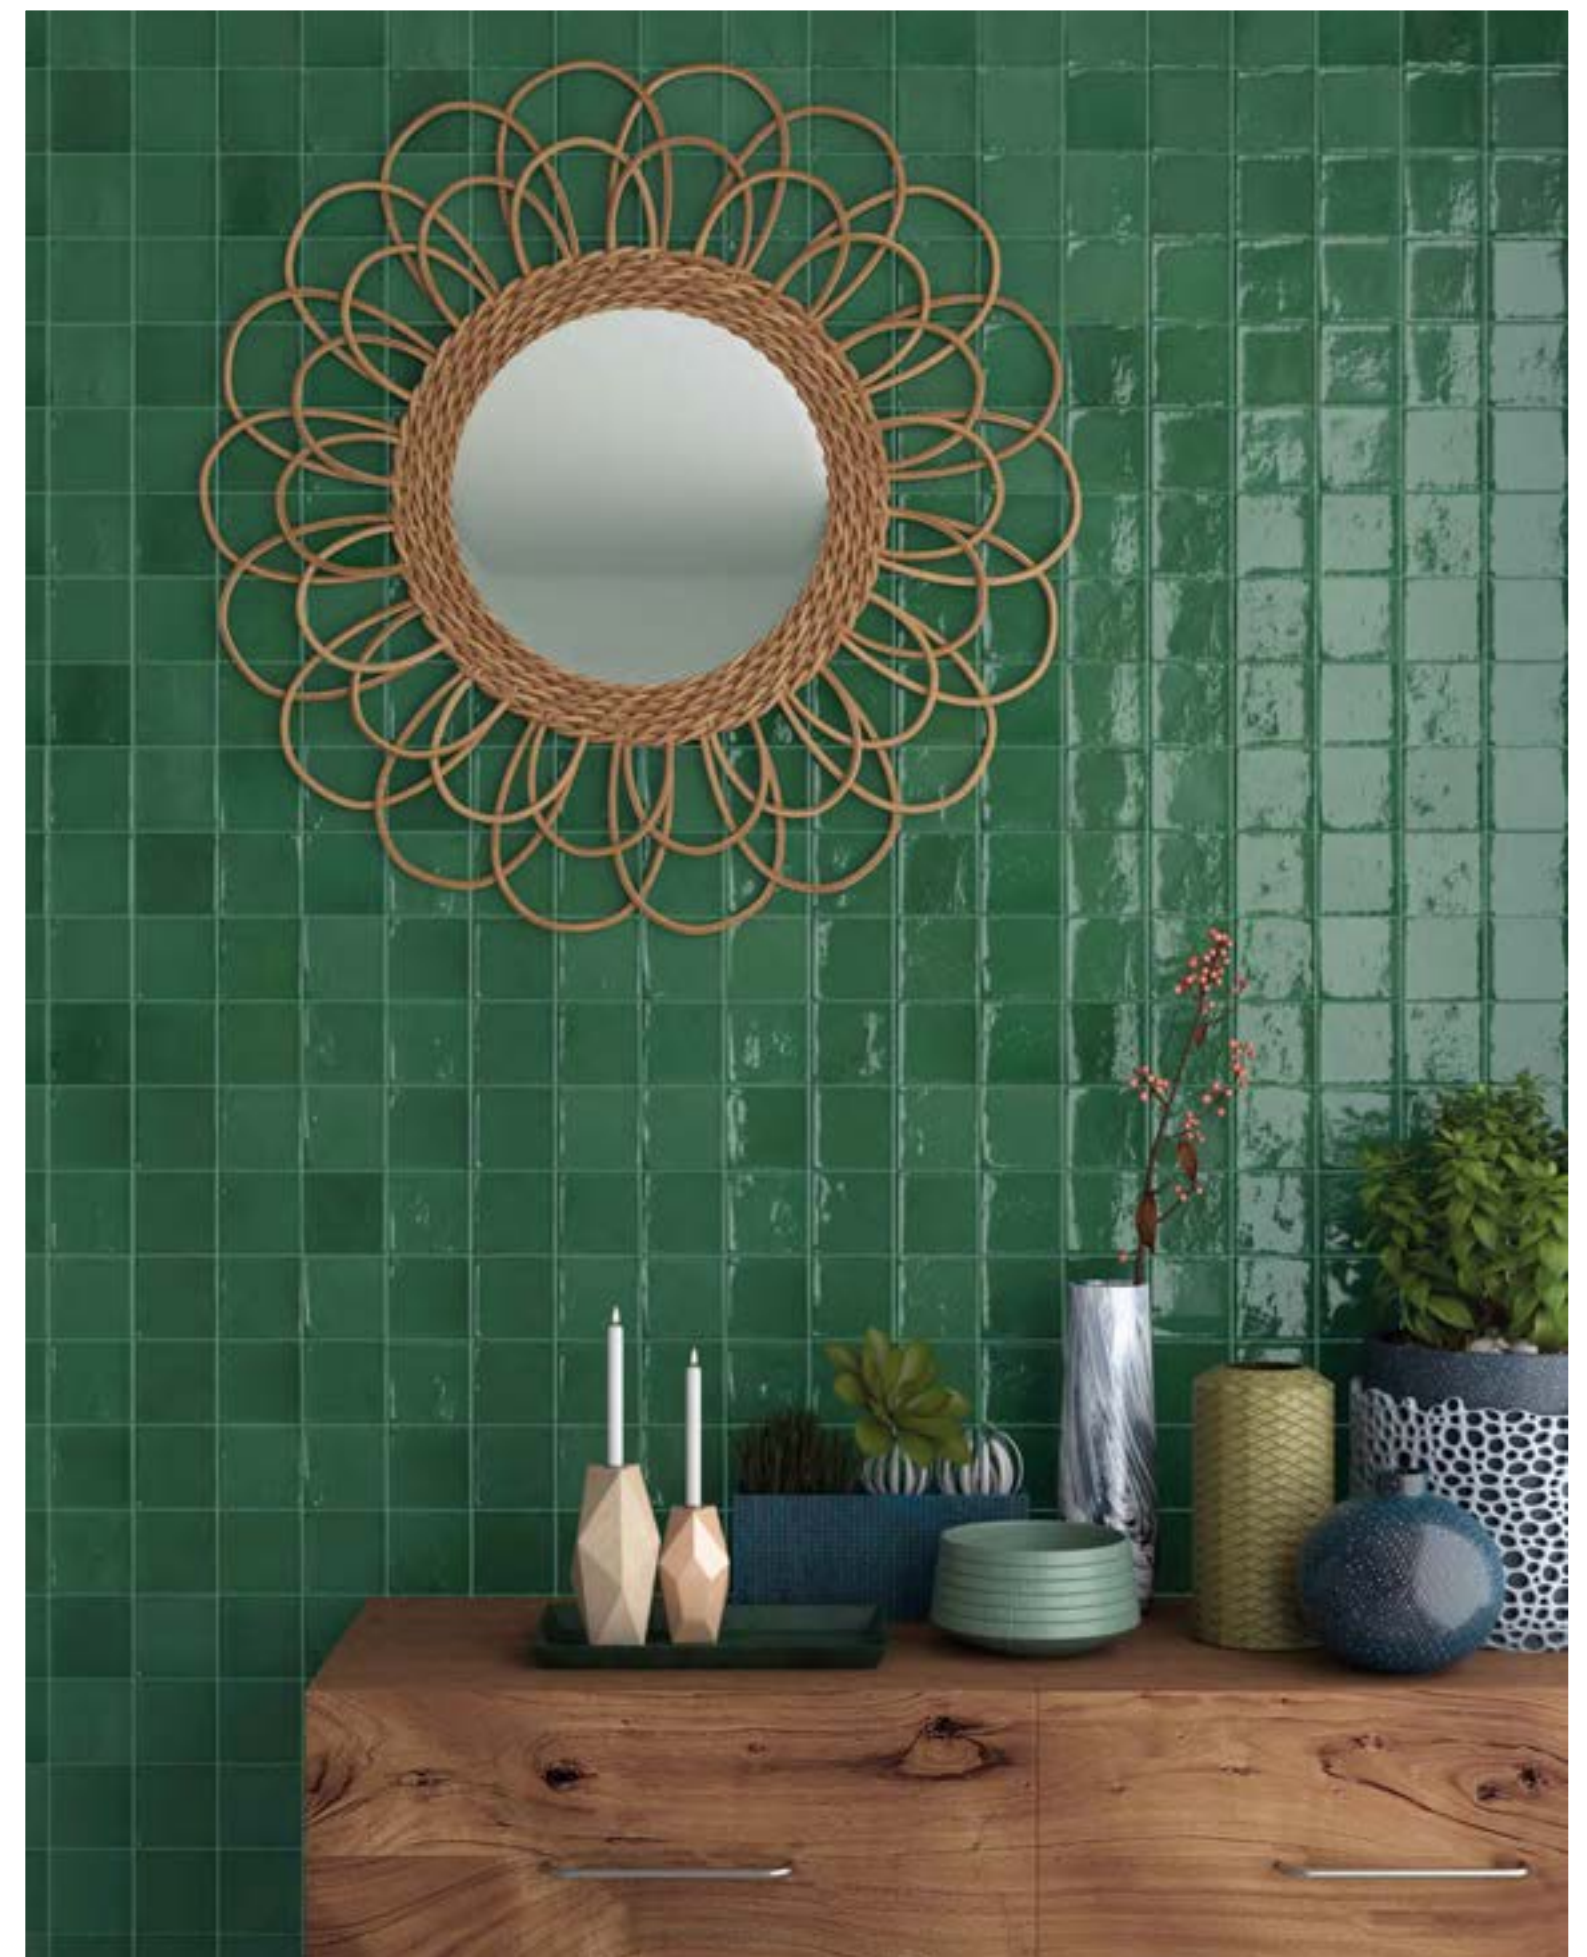

Iqono Green 20x40cm_7,9"x15,7"